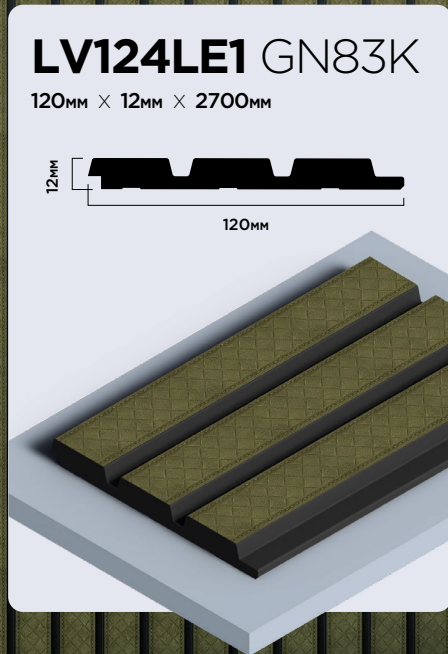

ПЛЕТЕНАЯ КОЖА

ИЗЫСКАННОСТЬ
И ИЗЯЩЕСТВО
В КАЖДОМ СТЕЖКЕ

MADE IN KOREA

2024

LV124LE1
GN83K

LV124LE1
GR27K

ИМИТАЦИЯ КОЖИ

Высококачественная имитация кожи на настенных панелях обладает удивительной степенью реалистичности. Они в точности передают текстуру и даже мелкие детали, которые делают поверхность похожей на настоящую кожу.

УНИКАЛЬНЫЙ ДИЗАЙН

Настенные панели из декора «плетеная кожа» добавляют элегантность и благородство вашему интерьеру.

ЛЕГКОСТЬ УСТАНОВКИ

Панели легко устанавливаются на стены, что позволяет быстро обновить интерьер без необходимости проводить сложные работы.