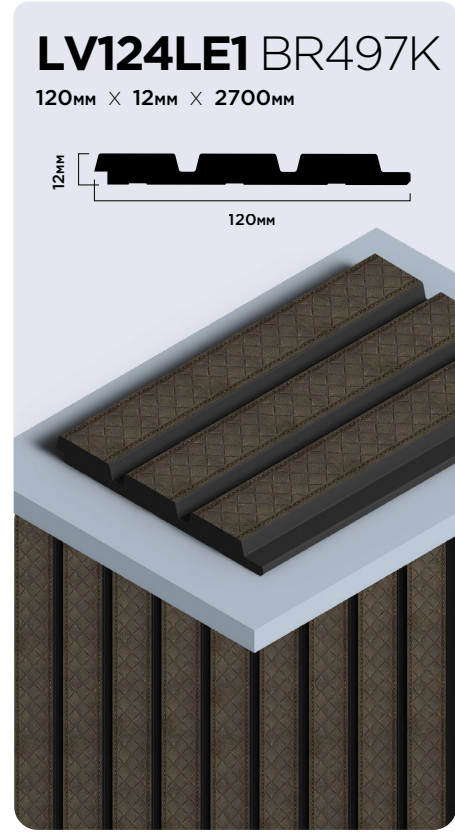

ПЛЕТЕНАЯ КОЖА

ИЗЫСКАННОСТЬ
И ИЗЯЩЕСТВО
В КАЖДОМ СТЕЖКЕ

MADE IN KOREA

2024

LV124LE1
GN83K

LV124LE1
GR27K

ИМИТАЦИЯ КОЖИ

Высококачественная имитация кожи на настенных панелях обладает удивительной степенью реалистичности. Они в точности передают текстуру и даже мелкие детали, которые делают поверхность похожей на настоящую кожу.

УНИКАЛЬНЫЙ ДИЗАЙН

Настенные панели из декора «плетеная кожа» добавляют элегантность и благородство вашему интерьеру.

ЛЕГКОСТЬ УСТАНОВКИ

Панели легко устанавливаются на стены, что позволяет быстро обновить интерьер без необходимости проводить сложные работы.