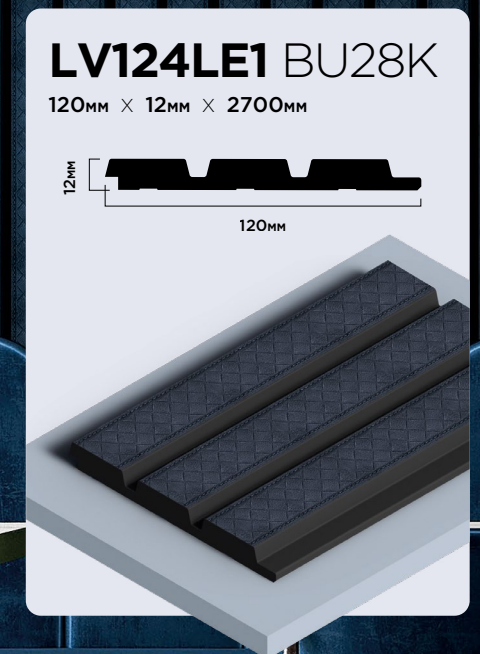

ПЛЕТЕНАЯ КОЖА

ИЗЫСКАННОСТЬ
И ИЗЯЩЕСТВО
В КАЖДОМ СТЕЖКЕ

MADE IN KOREA

2024

LV124LE1
GN83K

LV124LE1
GR27K

ИМИТАЦИЯ КОЖИ

Высококачественная имитация кожи на настенных панелях обладает удивительной степенью реалистичности. Они в точности передают текстуру и даже мелкие детали, которые делают поверхность похожей на настоящую кожу.

УНИКАЛЬНЫЙ ДИЗАЙН

Настенные панели из декора «плетеная кожа» добавляют элегантность и благородство вашему интерьеру.

ЛЕГКОСТЬ УСТАНОВКИ

Панели легко устанавливаются на стены, что позволяет быстро обновить интерьер без необходимости проводить сложные работы.