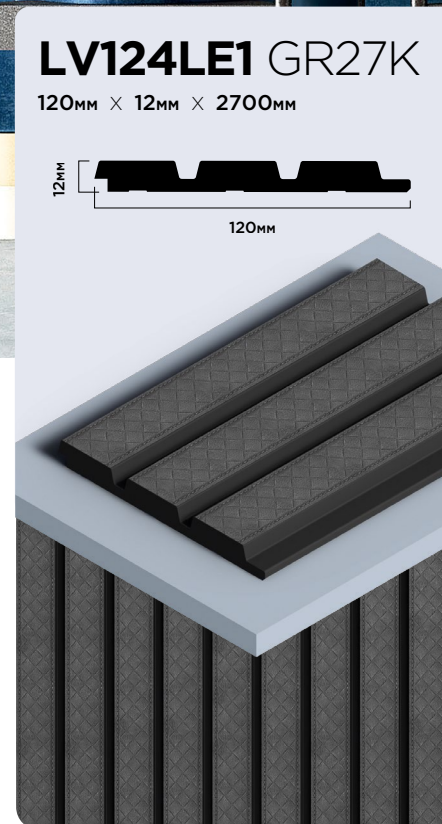

ПЛЕТЕНАЯ КОЖА

ИЗЫСКАННОСТЬ
И ИЗЯЩЕСТВО
В КАЖДОМ СТЕЖКЕ

MADE IN KOREA

2024

LV124LE1
GN83K

LV124LE1
GR27K

ИМИТАЦИЯ КОЖИ

Высококачественная имитация кожи на настенных панелях обладает удивительной степенью реалистичности. Они в точности передают текстуру и даже мелкие детали, которые делают поверхность похожей на настоящую кожу.

УНИКАЛЬНЫЙ ДИЗАЙН

Настенные панели из декора «плетеная кожа» добавляют элегантность и благородство вашему интерьеру.

ЛЕГКОСТЬ УСТАНОВКИ

Панели легко устанавливаются на стены, что позволяет быстро обновить интерьер без необходимости проводить сложные работы.