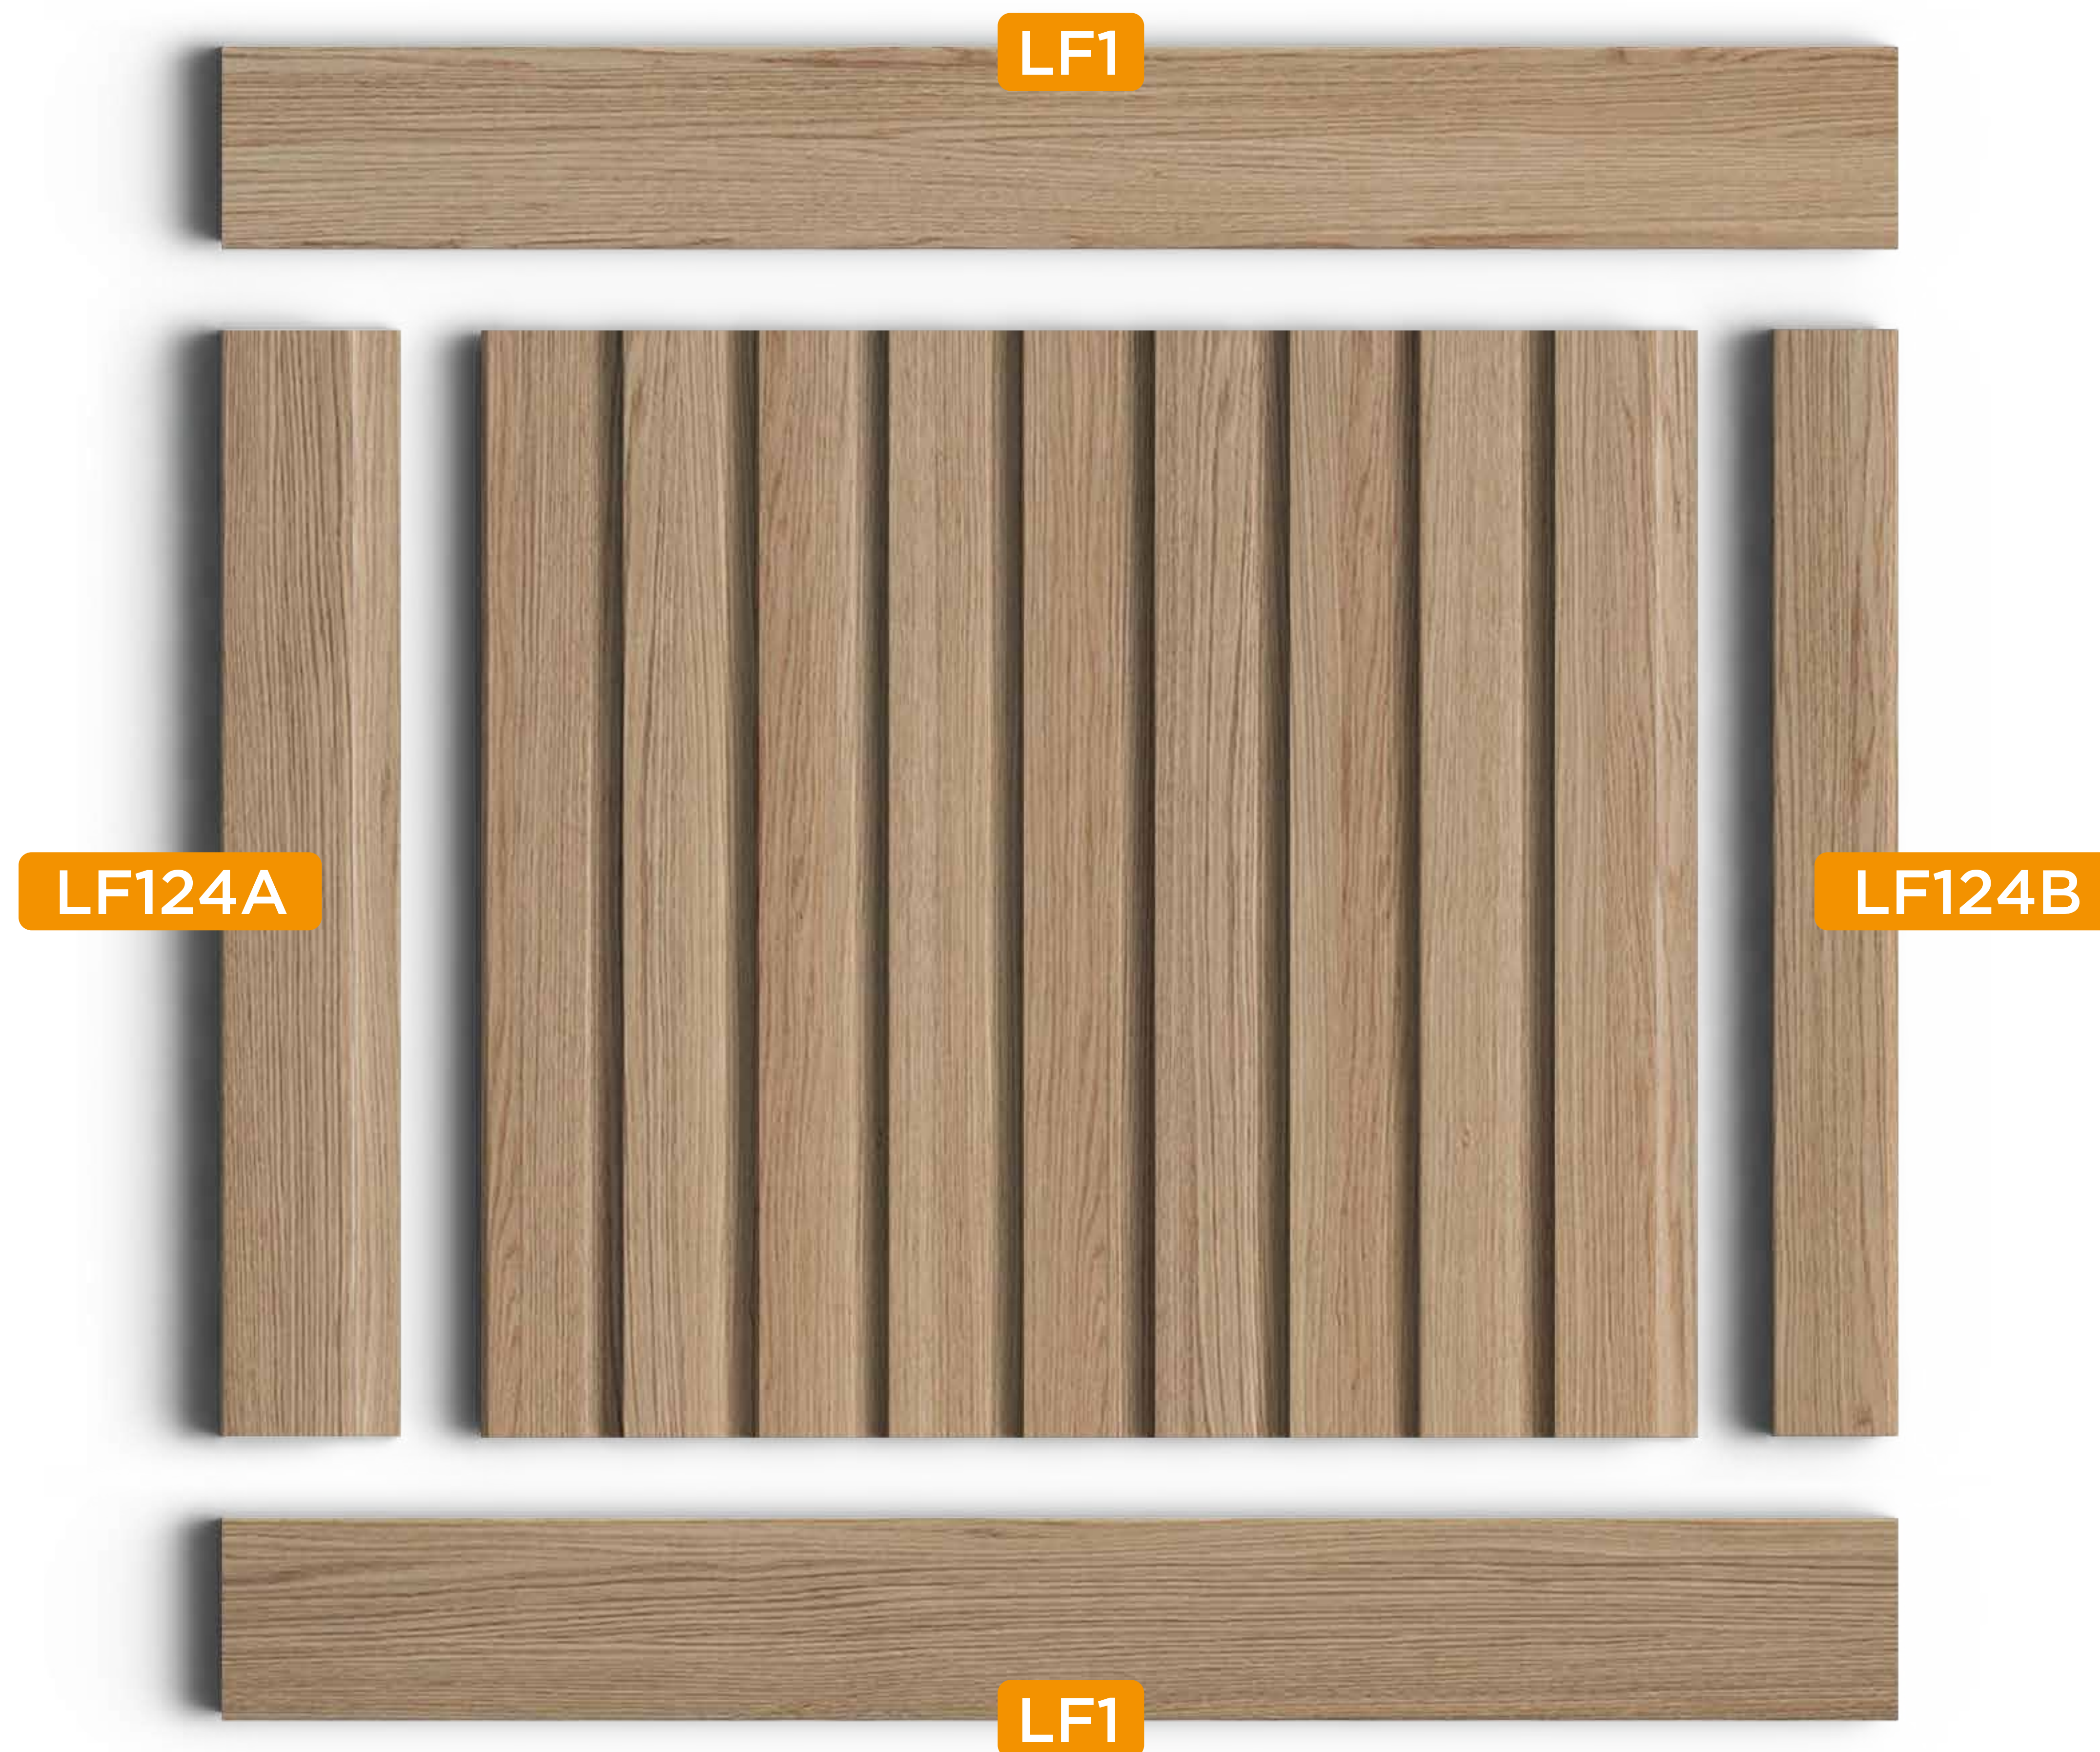

Панели: White decor / Белые декоры

Панели HIWOOD:

1 LV138 NP

2 LV138 NP

3 LV138 NP

Финишные молдинги для панелей

Панели **HIWOOD** могут быть укомплектованы финишными молдингами: **LF1, LF124A, LF124B.**

Декоры финишных молдингов