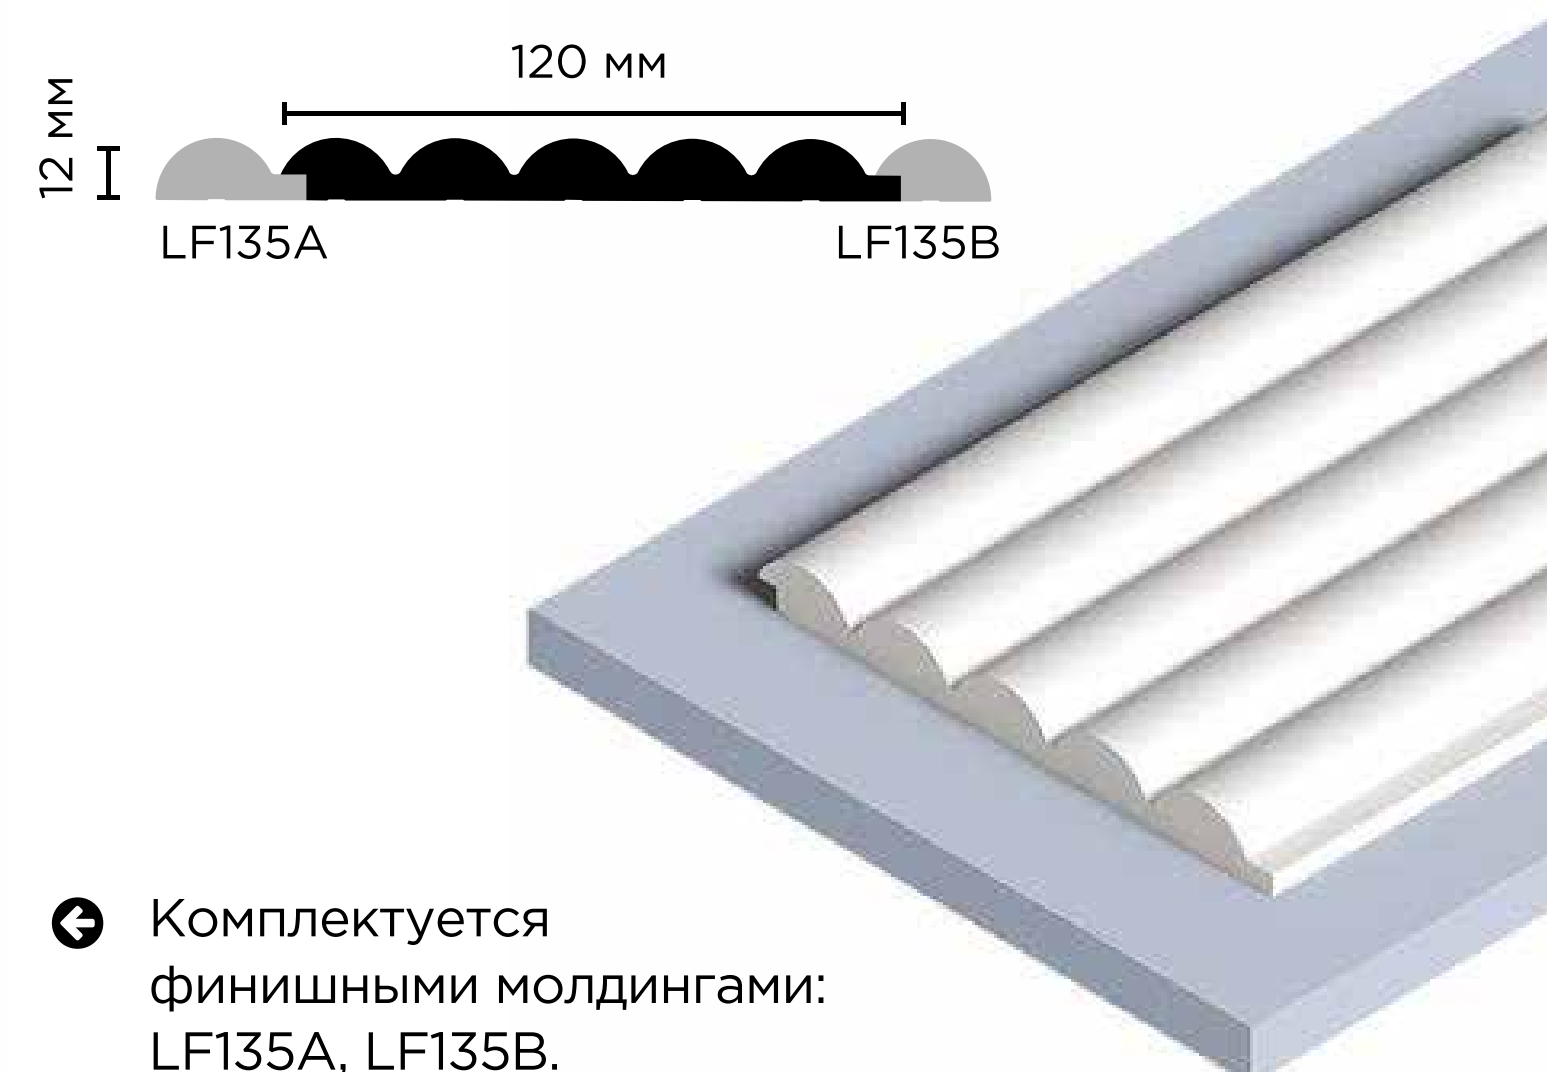

LV135 NP
120мм x 12мм x 2700мм

Комплектуется
финишными молдингами:
LF135A, LF135B.