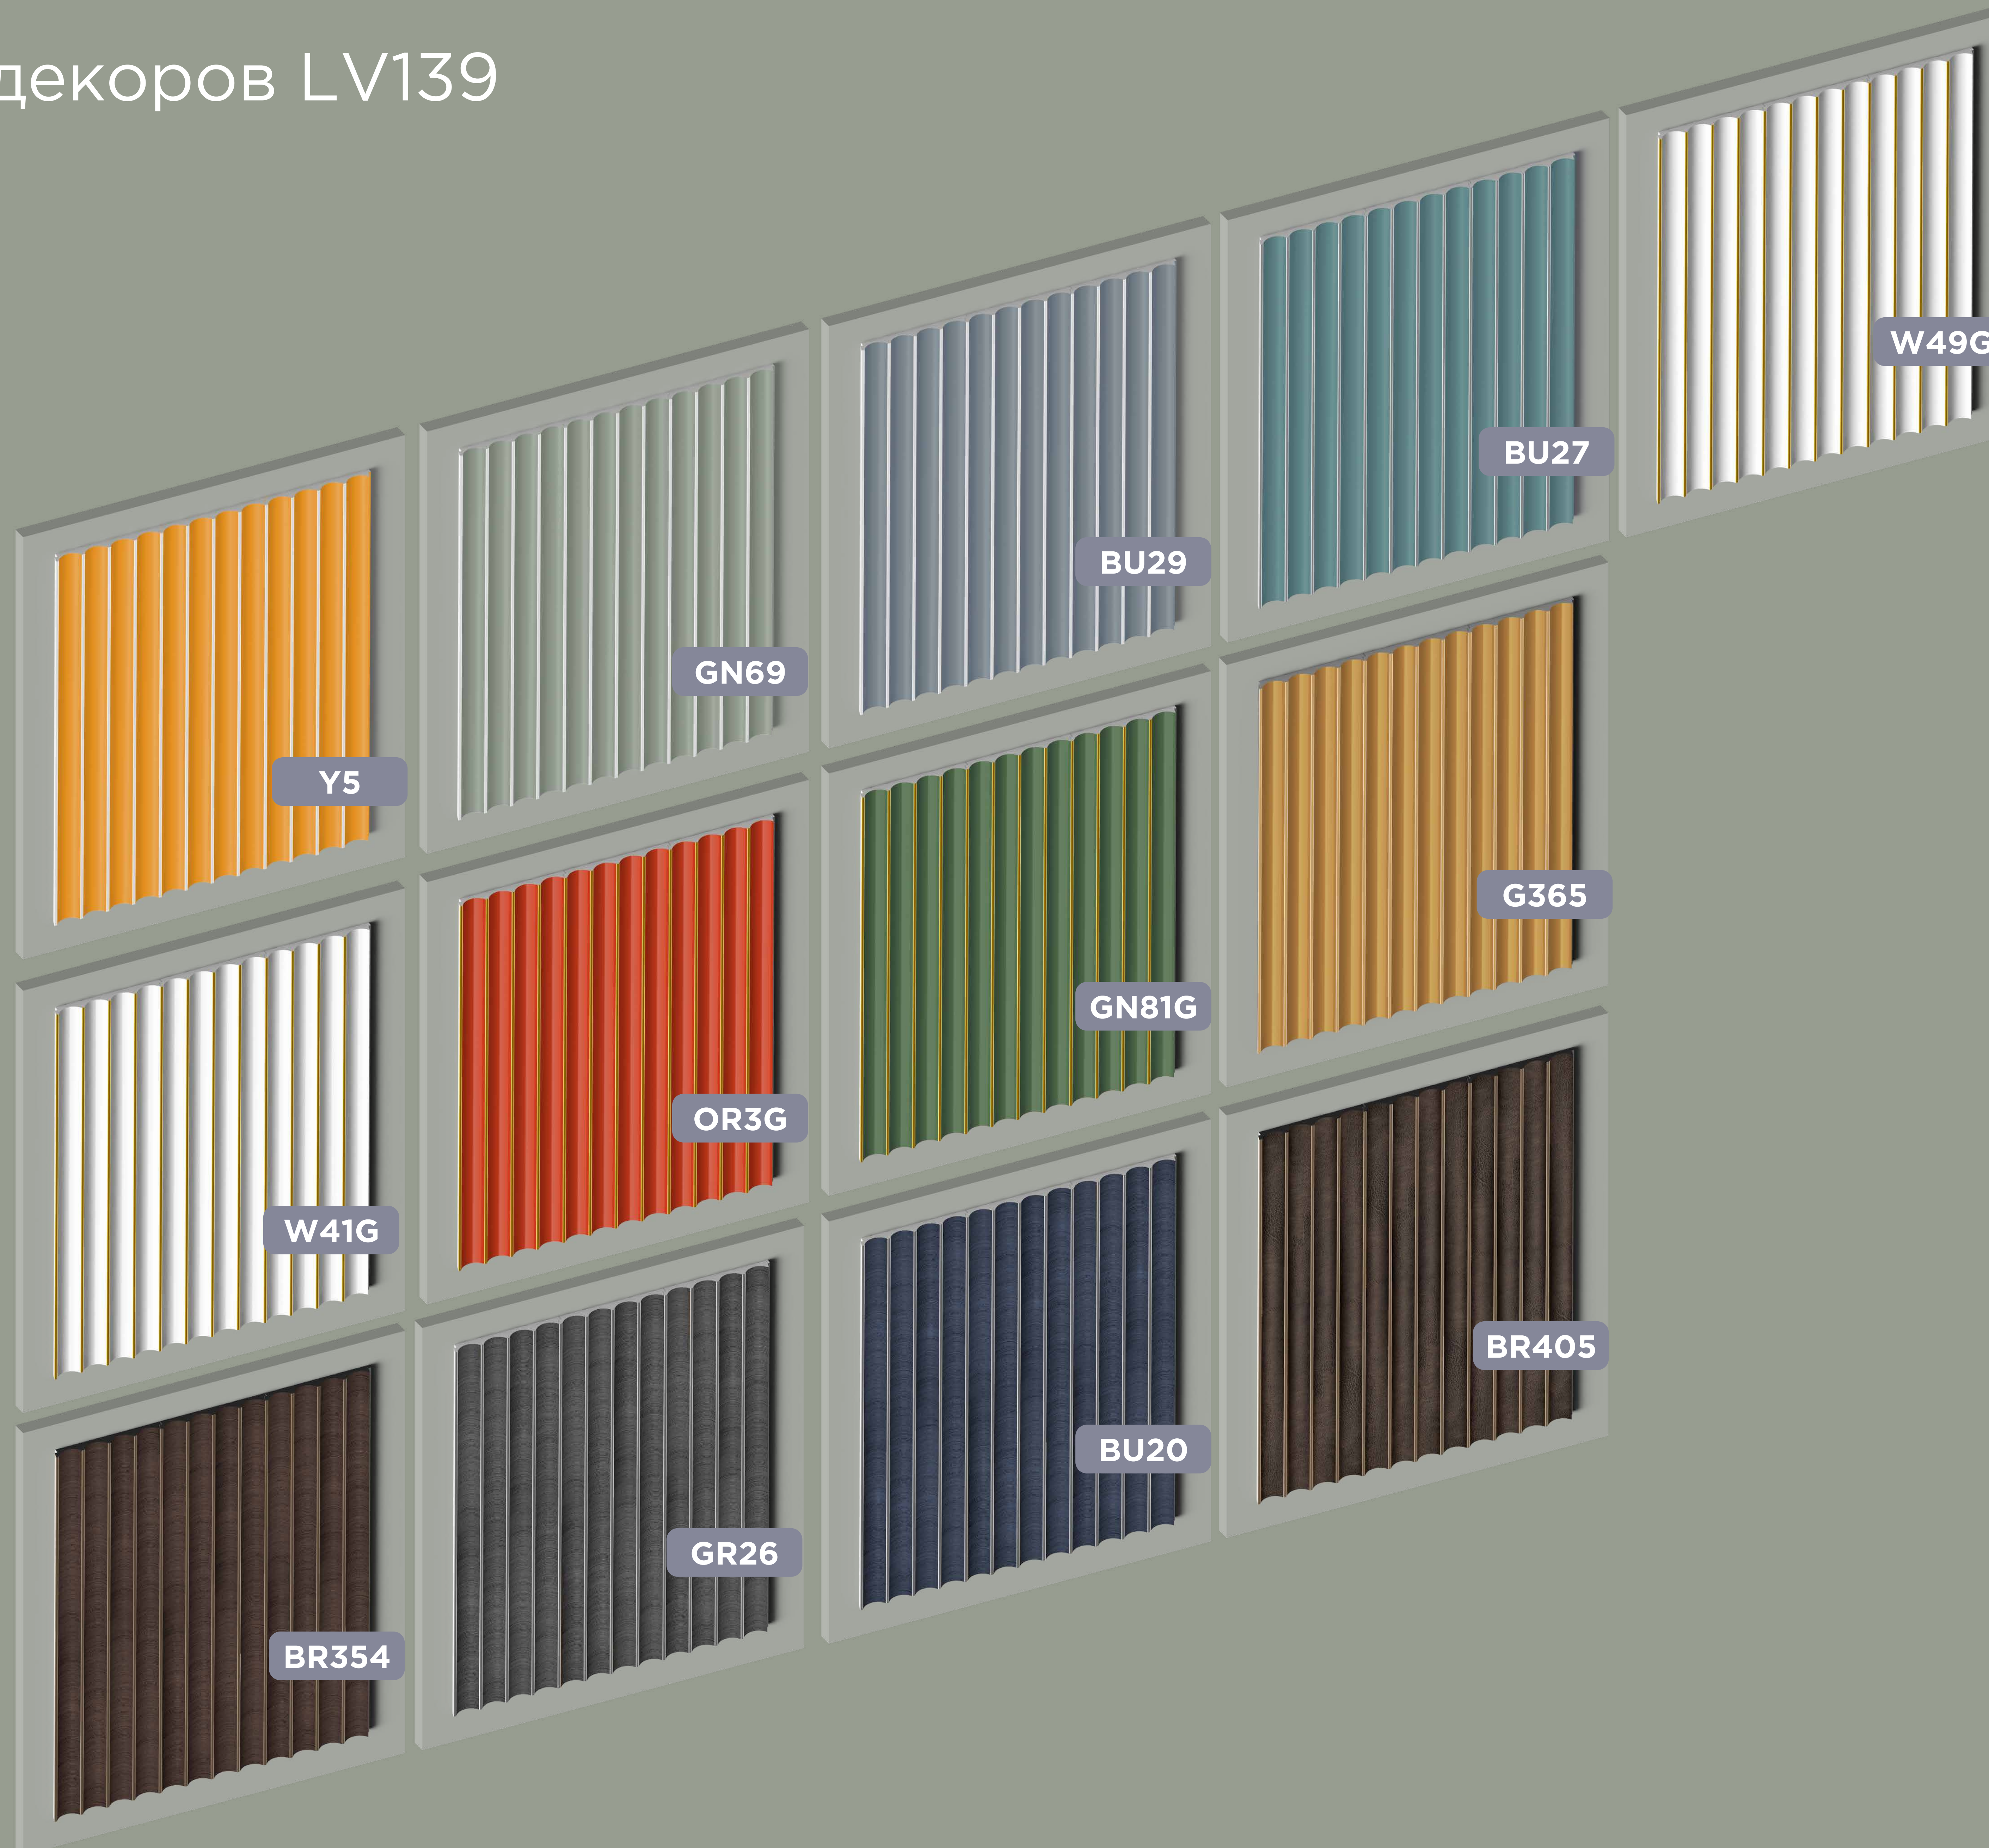

NEW

НОВАЯ СЕРИЯ ПАНЕЛЕЙ LV139

БОЛЬШЕ ЦВЕТА
ШИРЕ ВОЗМОЖНОСТИ

HI WOOD
СОЗДАВАЯ ТРЕНДЫ

Карта серии декоров LV139

Матовые
декоры

Глянцевые
декоры

Текстурированные
декоры