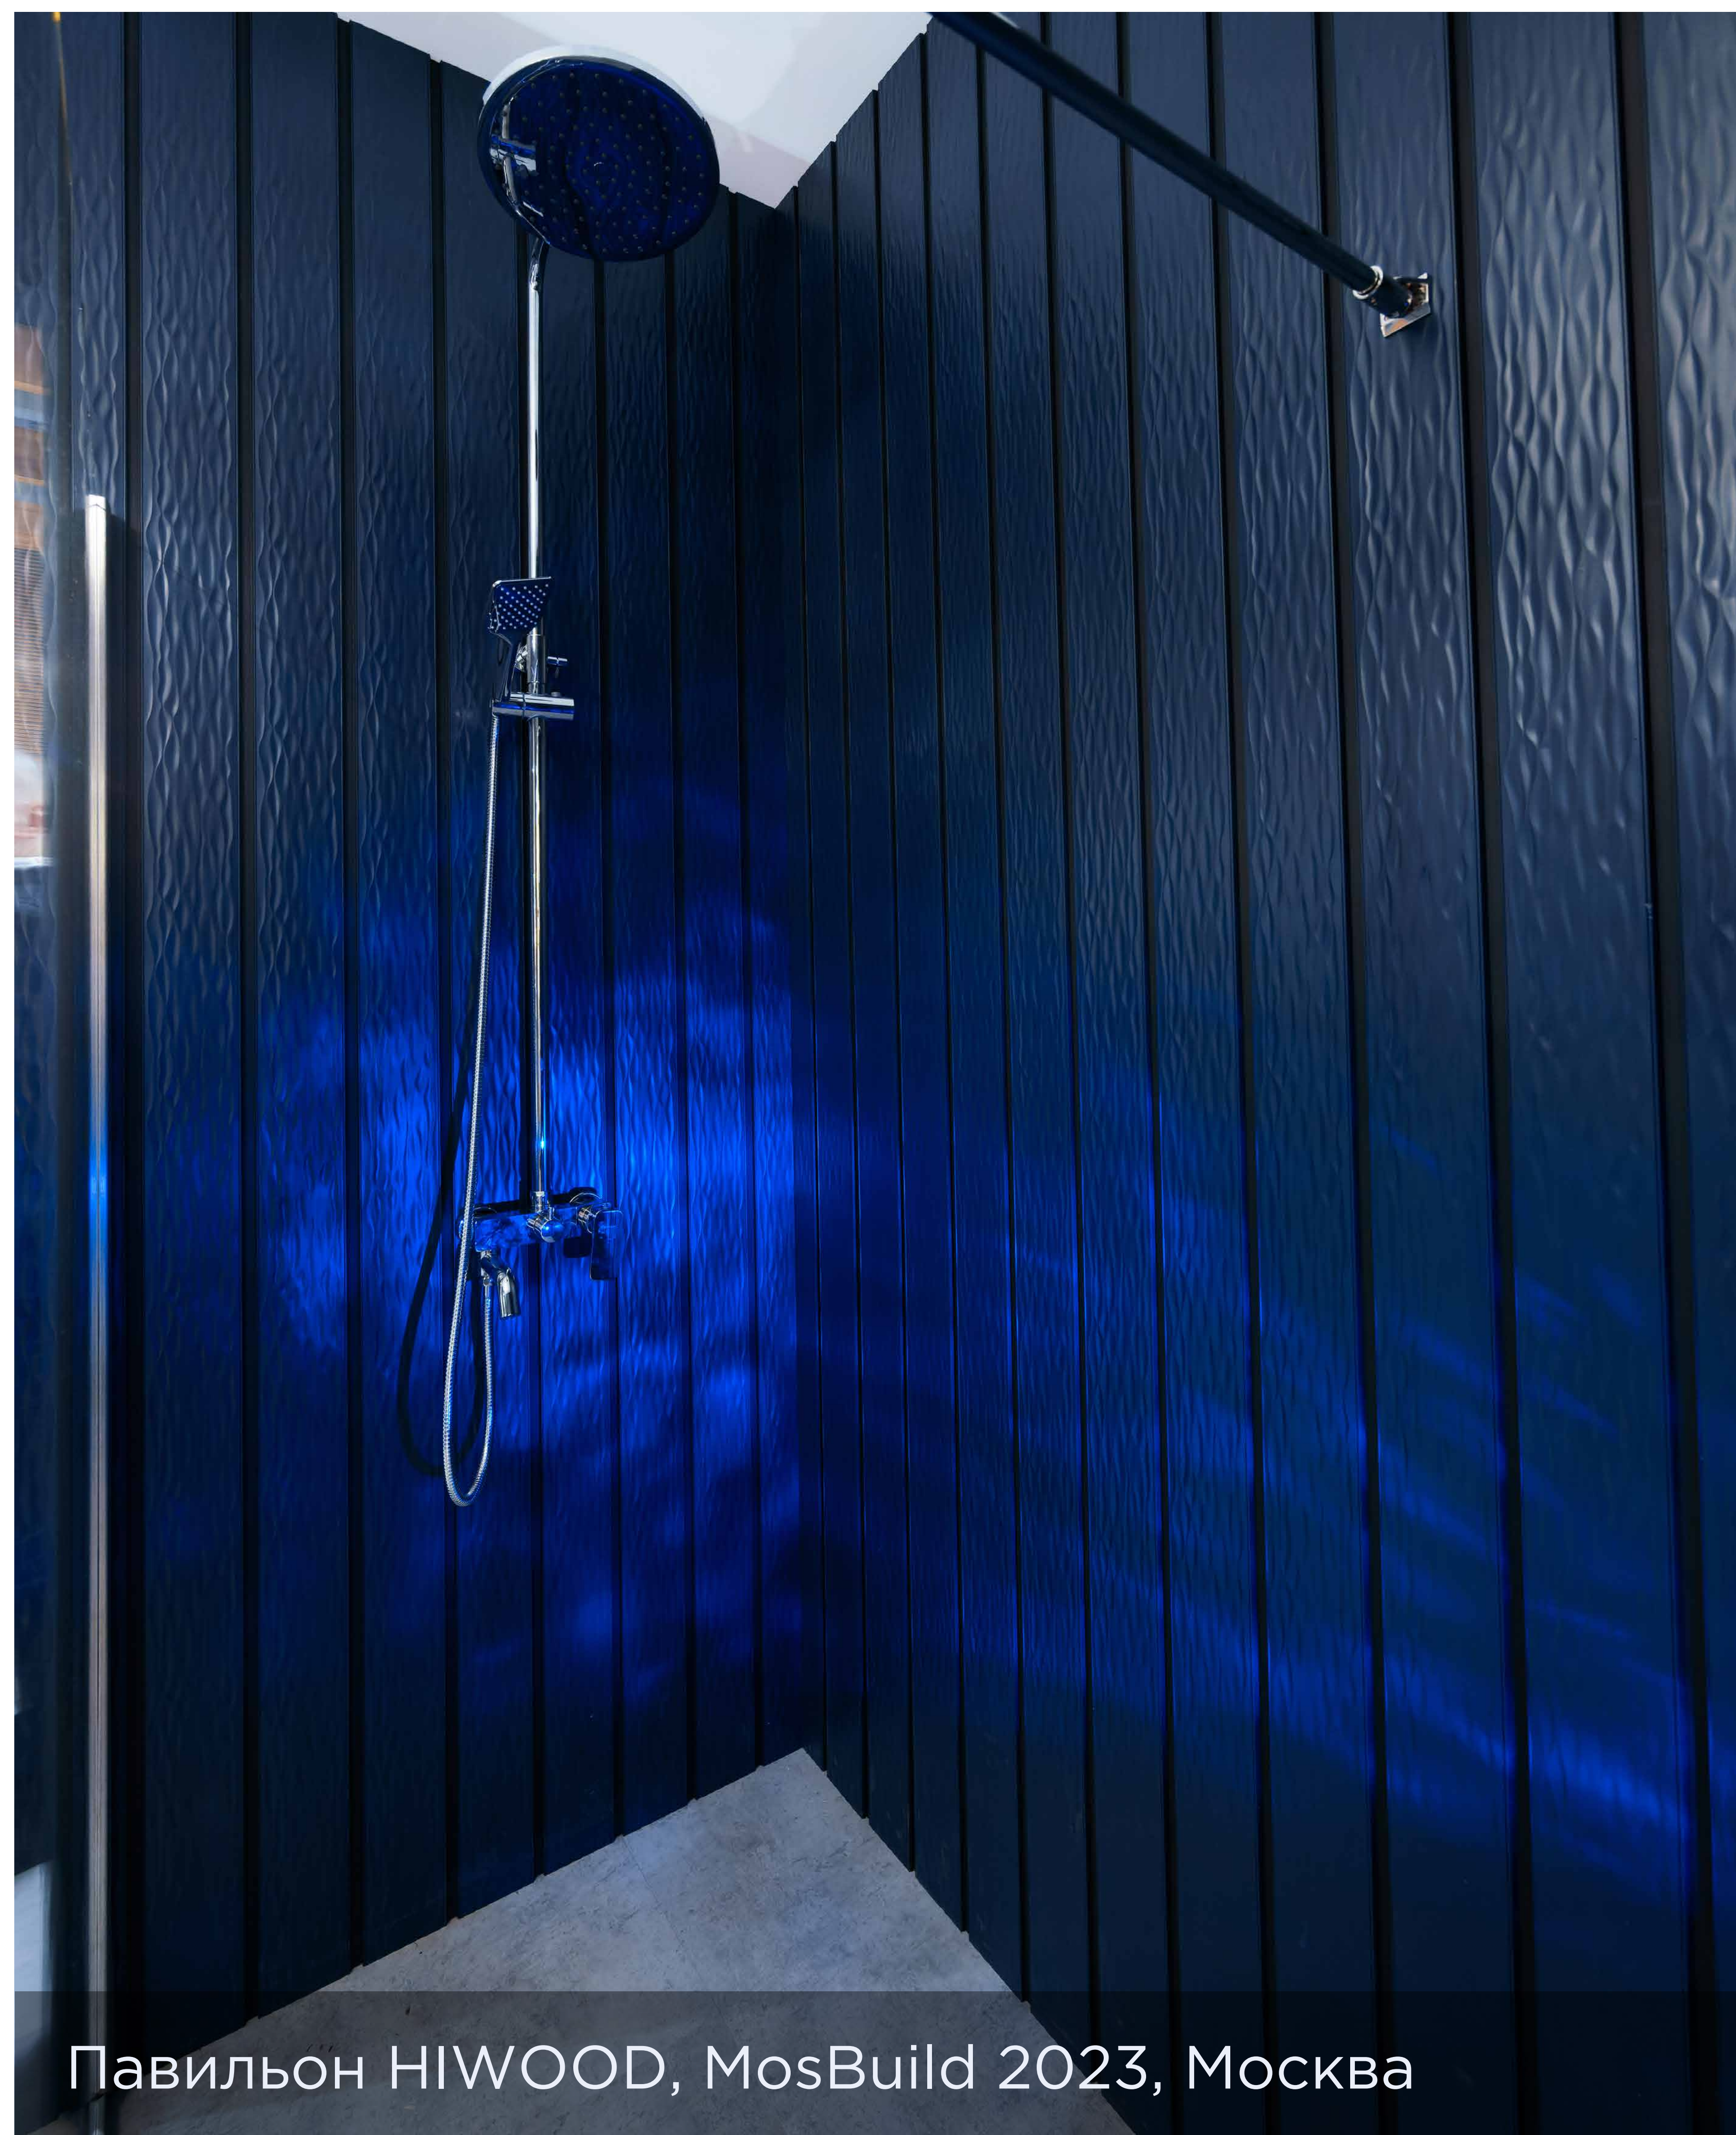

Реализованные интерьеры с панелями

Павильон HIWOOD, MosBuild 2023, Москва