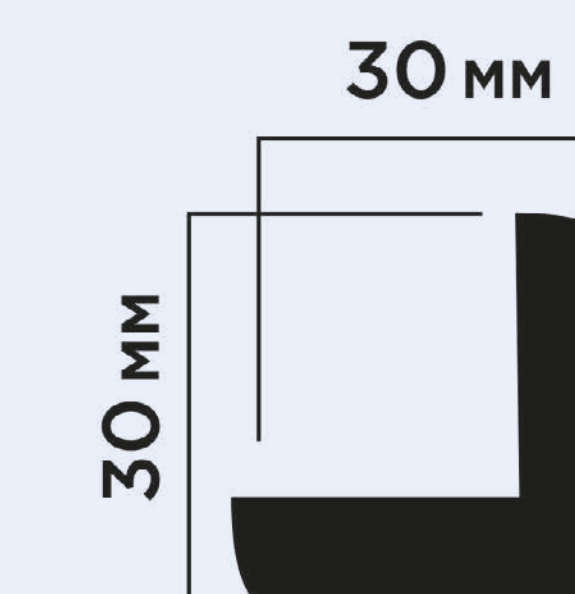

HIWOOD
СОЗДАВАЯ ТРЕНДЫ