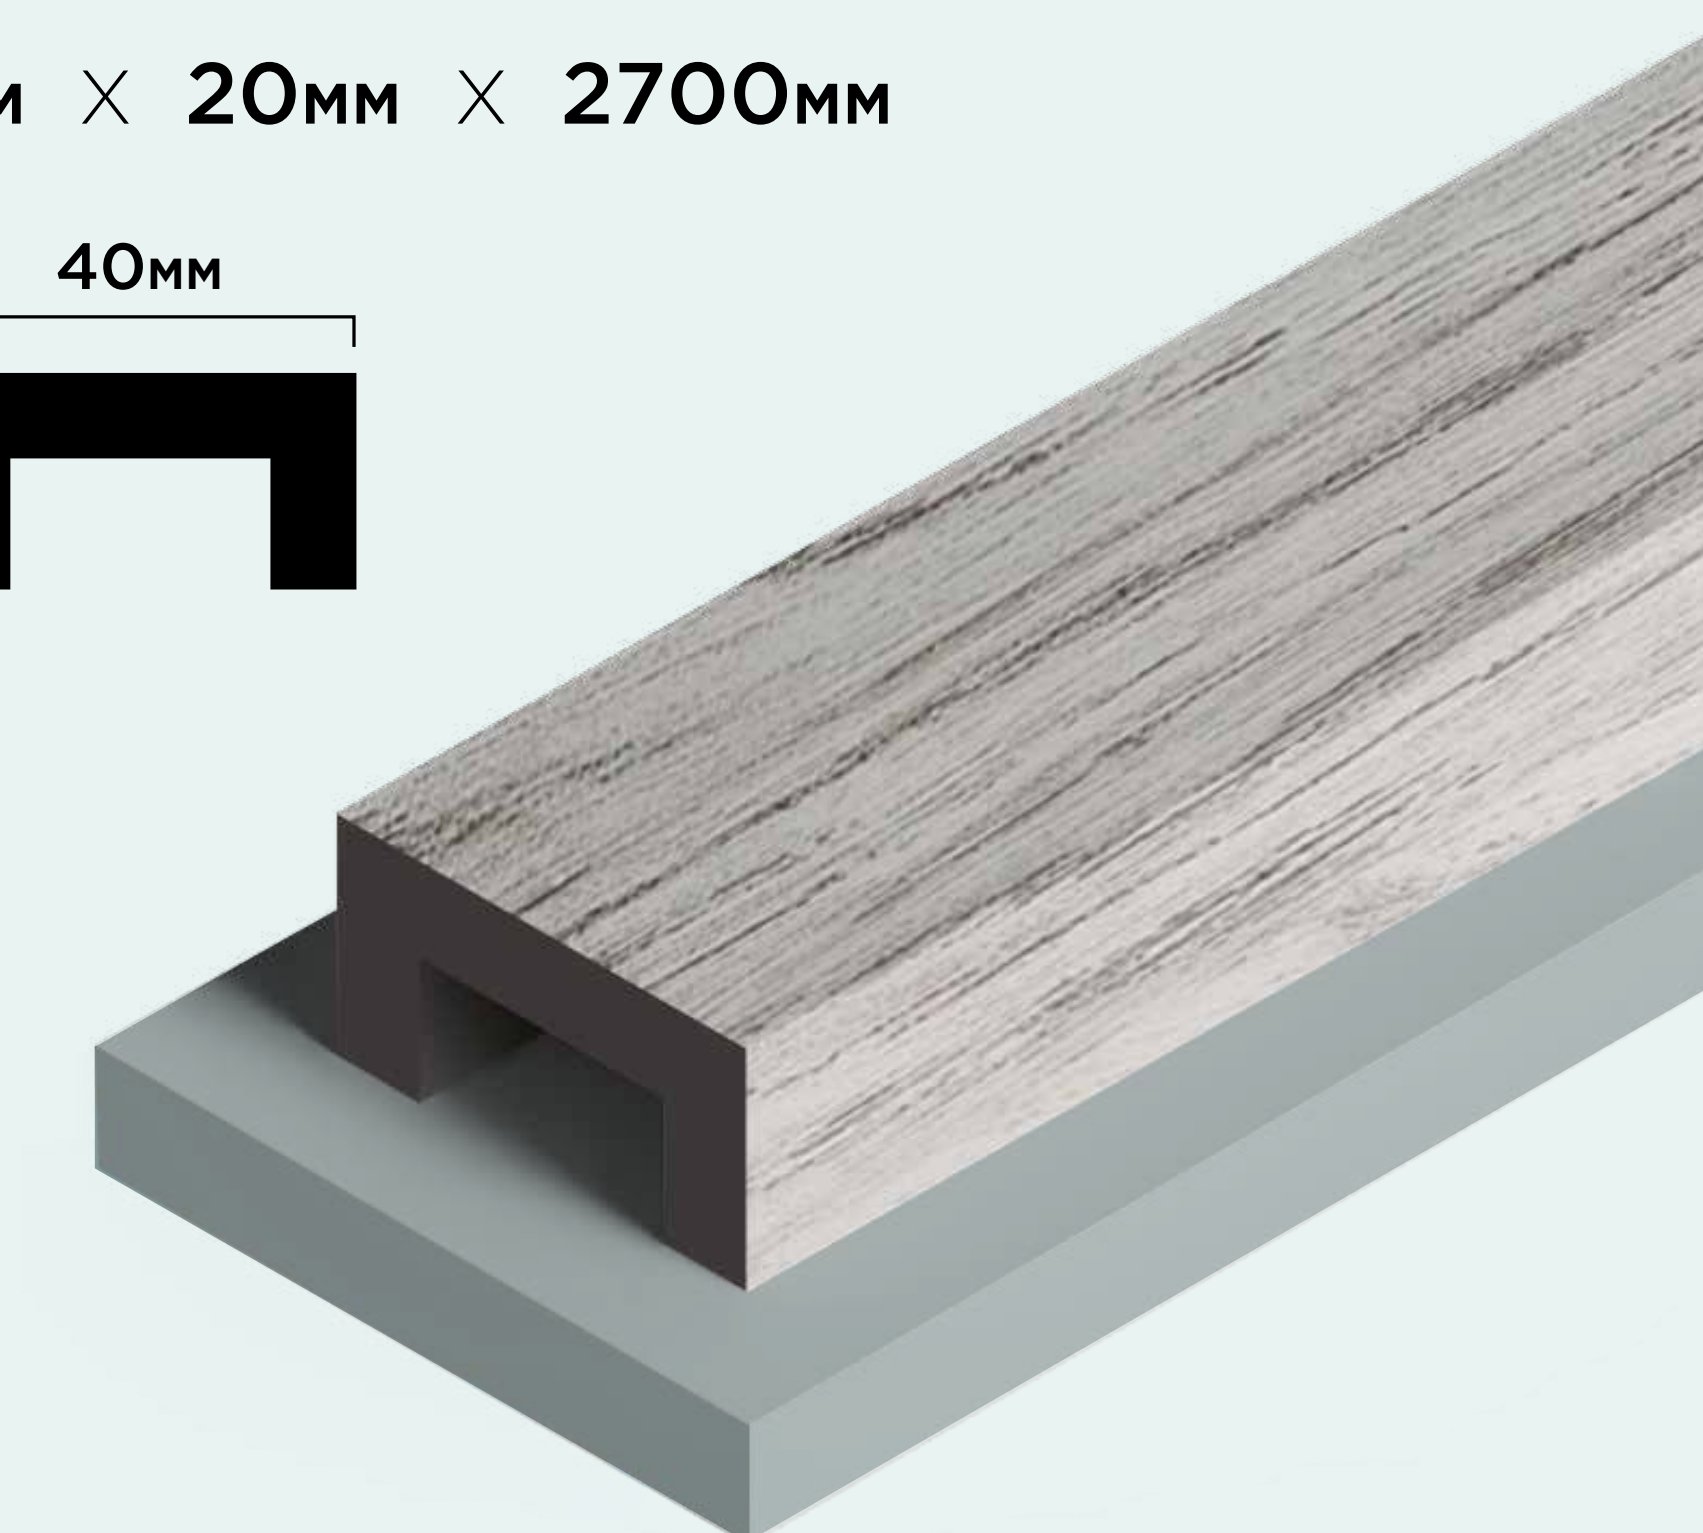

LB40 GR24

40мм × 20мм × 2700мм