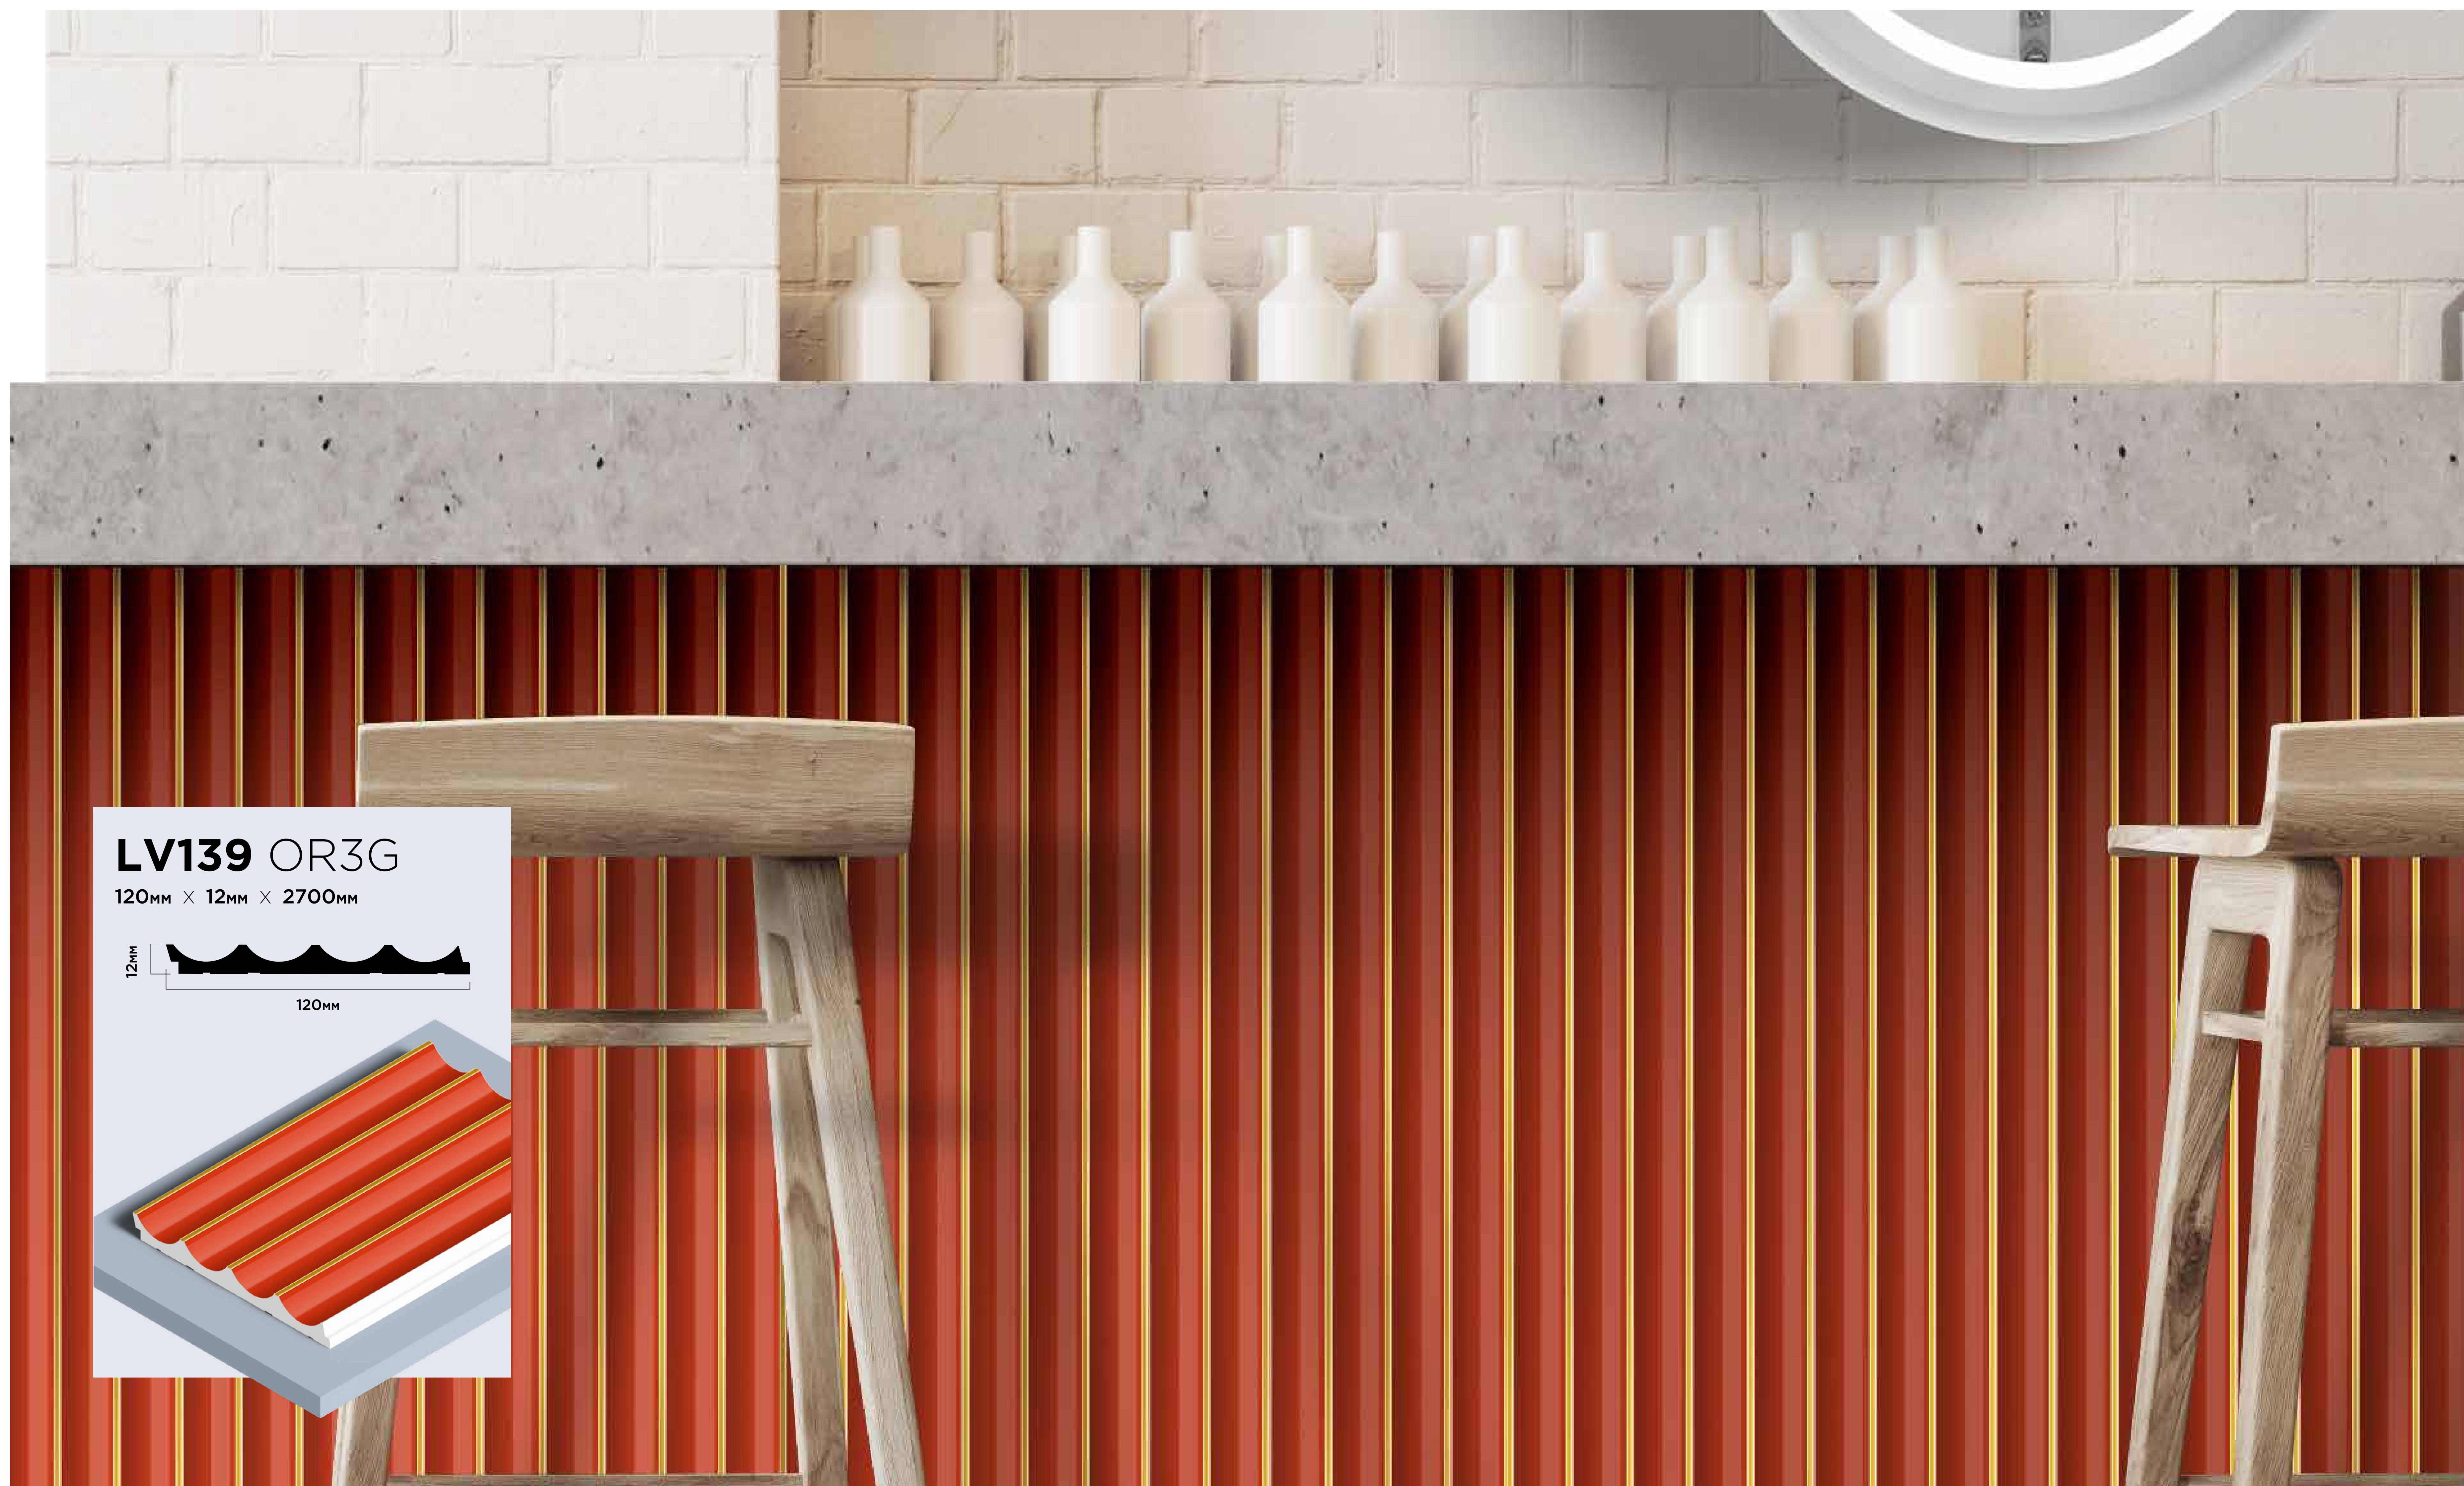

Панели из фитополимера LV139, глянцевые декоры

УНИКАЛЬНАЯ КОМПОЗИЦИЯ РИСУНКА

Ребра панели декорированы в золотой, серебряный и белый цвет, а данный прием практически невозможно создать путем простой покраски. Уникальный дизайн панелей LV139 – находка для вашего проекта.