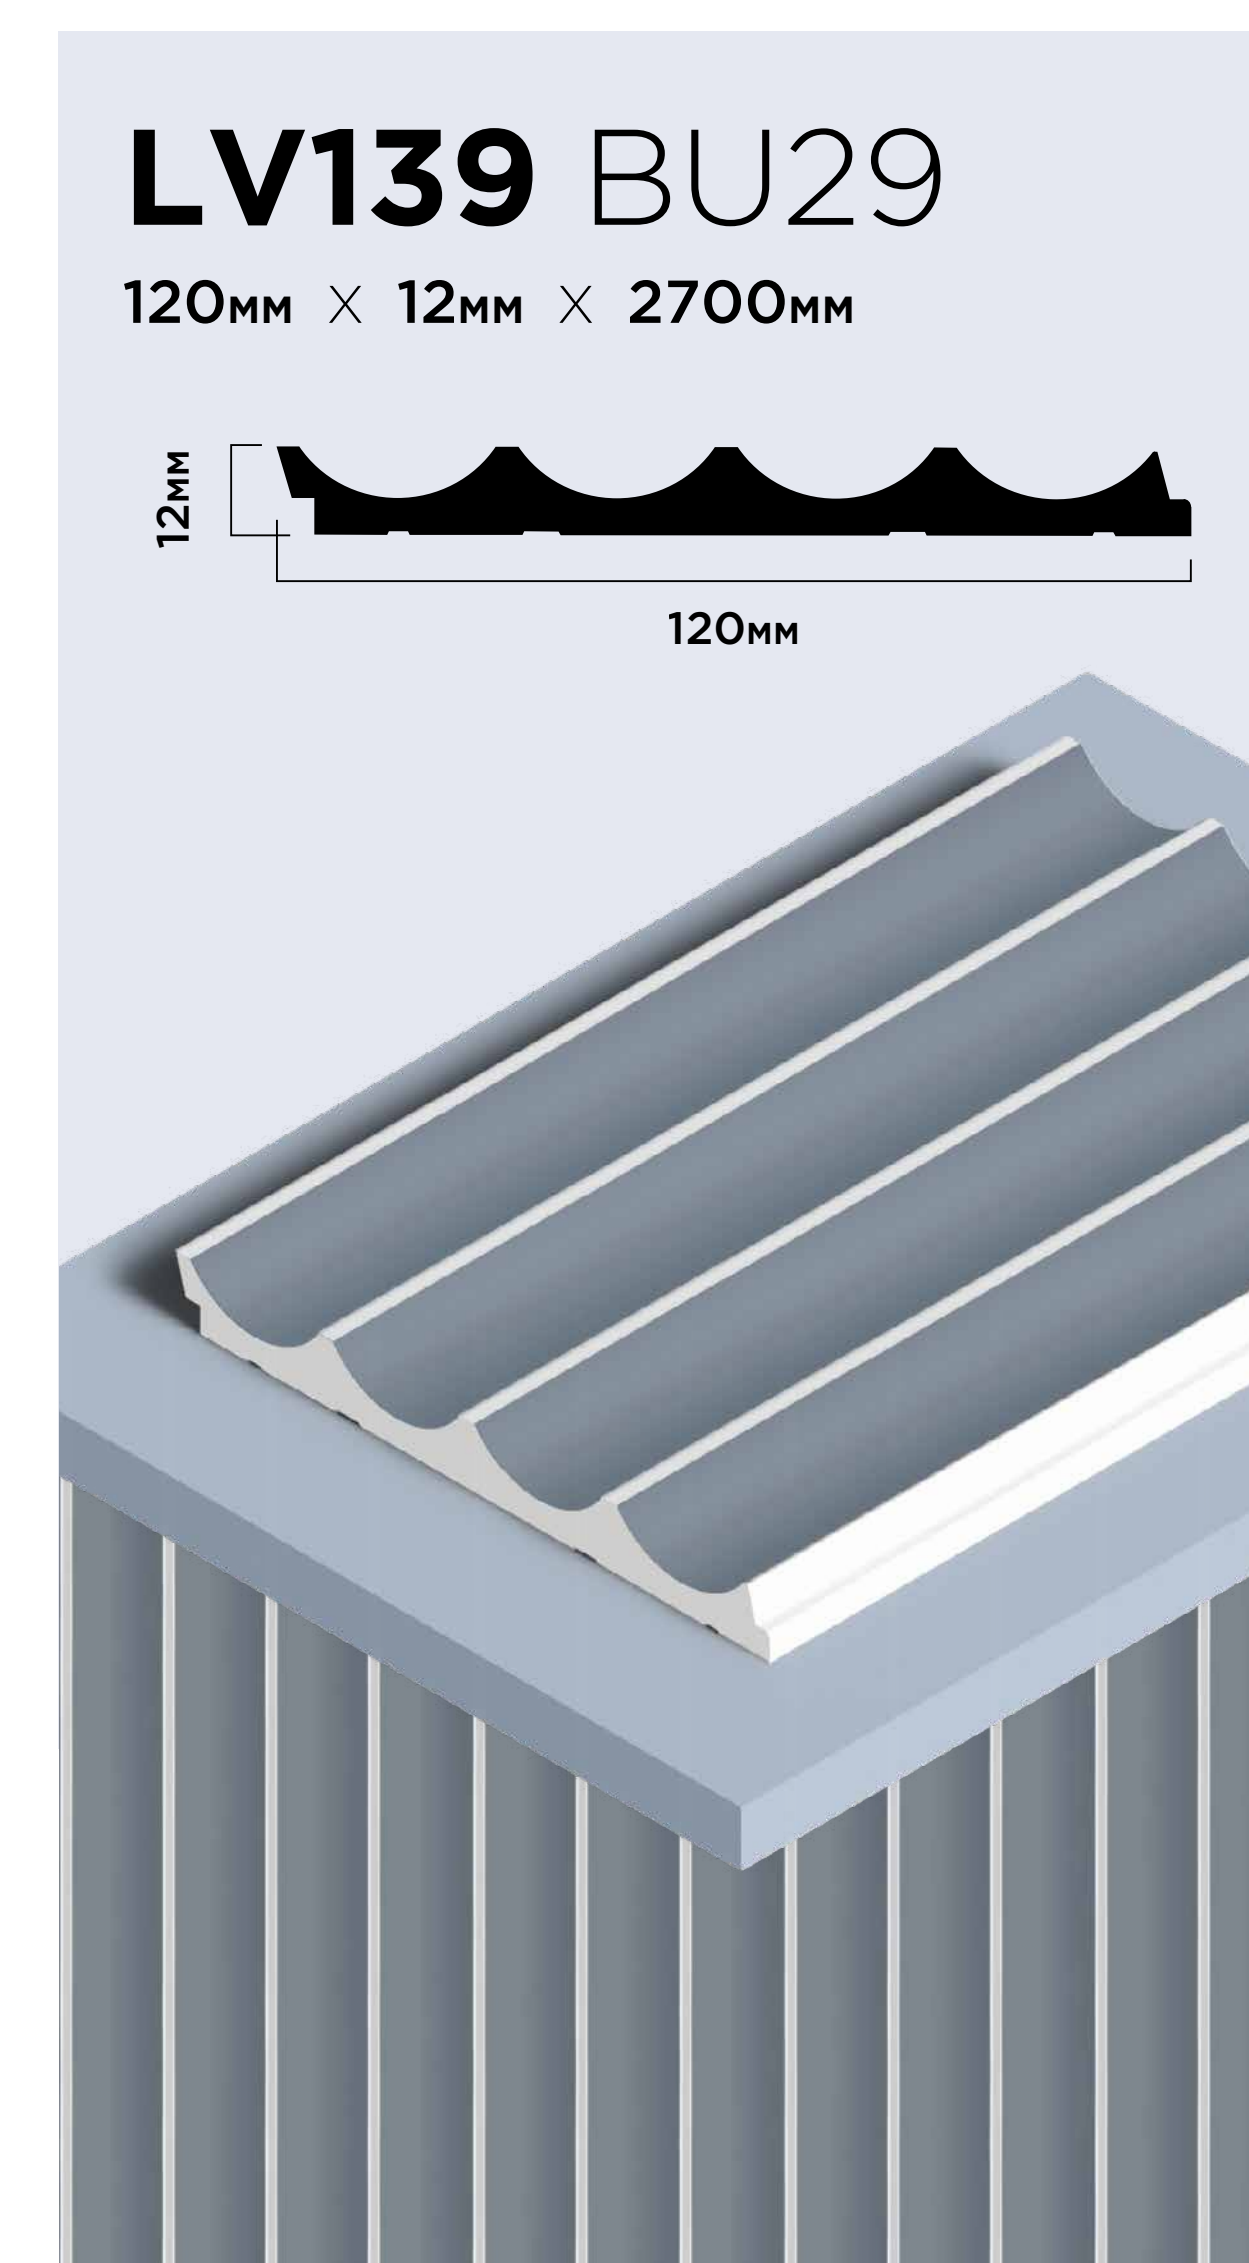

Панели из фитополимера LV139, матовые декоры

НОВАЯ ФОРМА

Новая форма панели LV139 позволяет создавать уникальные композиции для достижения максимального визуального эффекта.

Панели из фитополимера LV139, матовые декоры