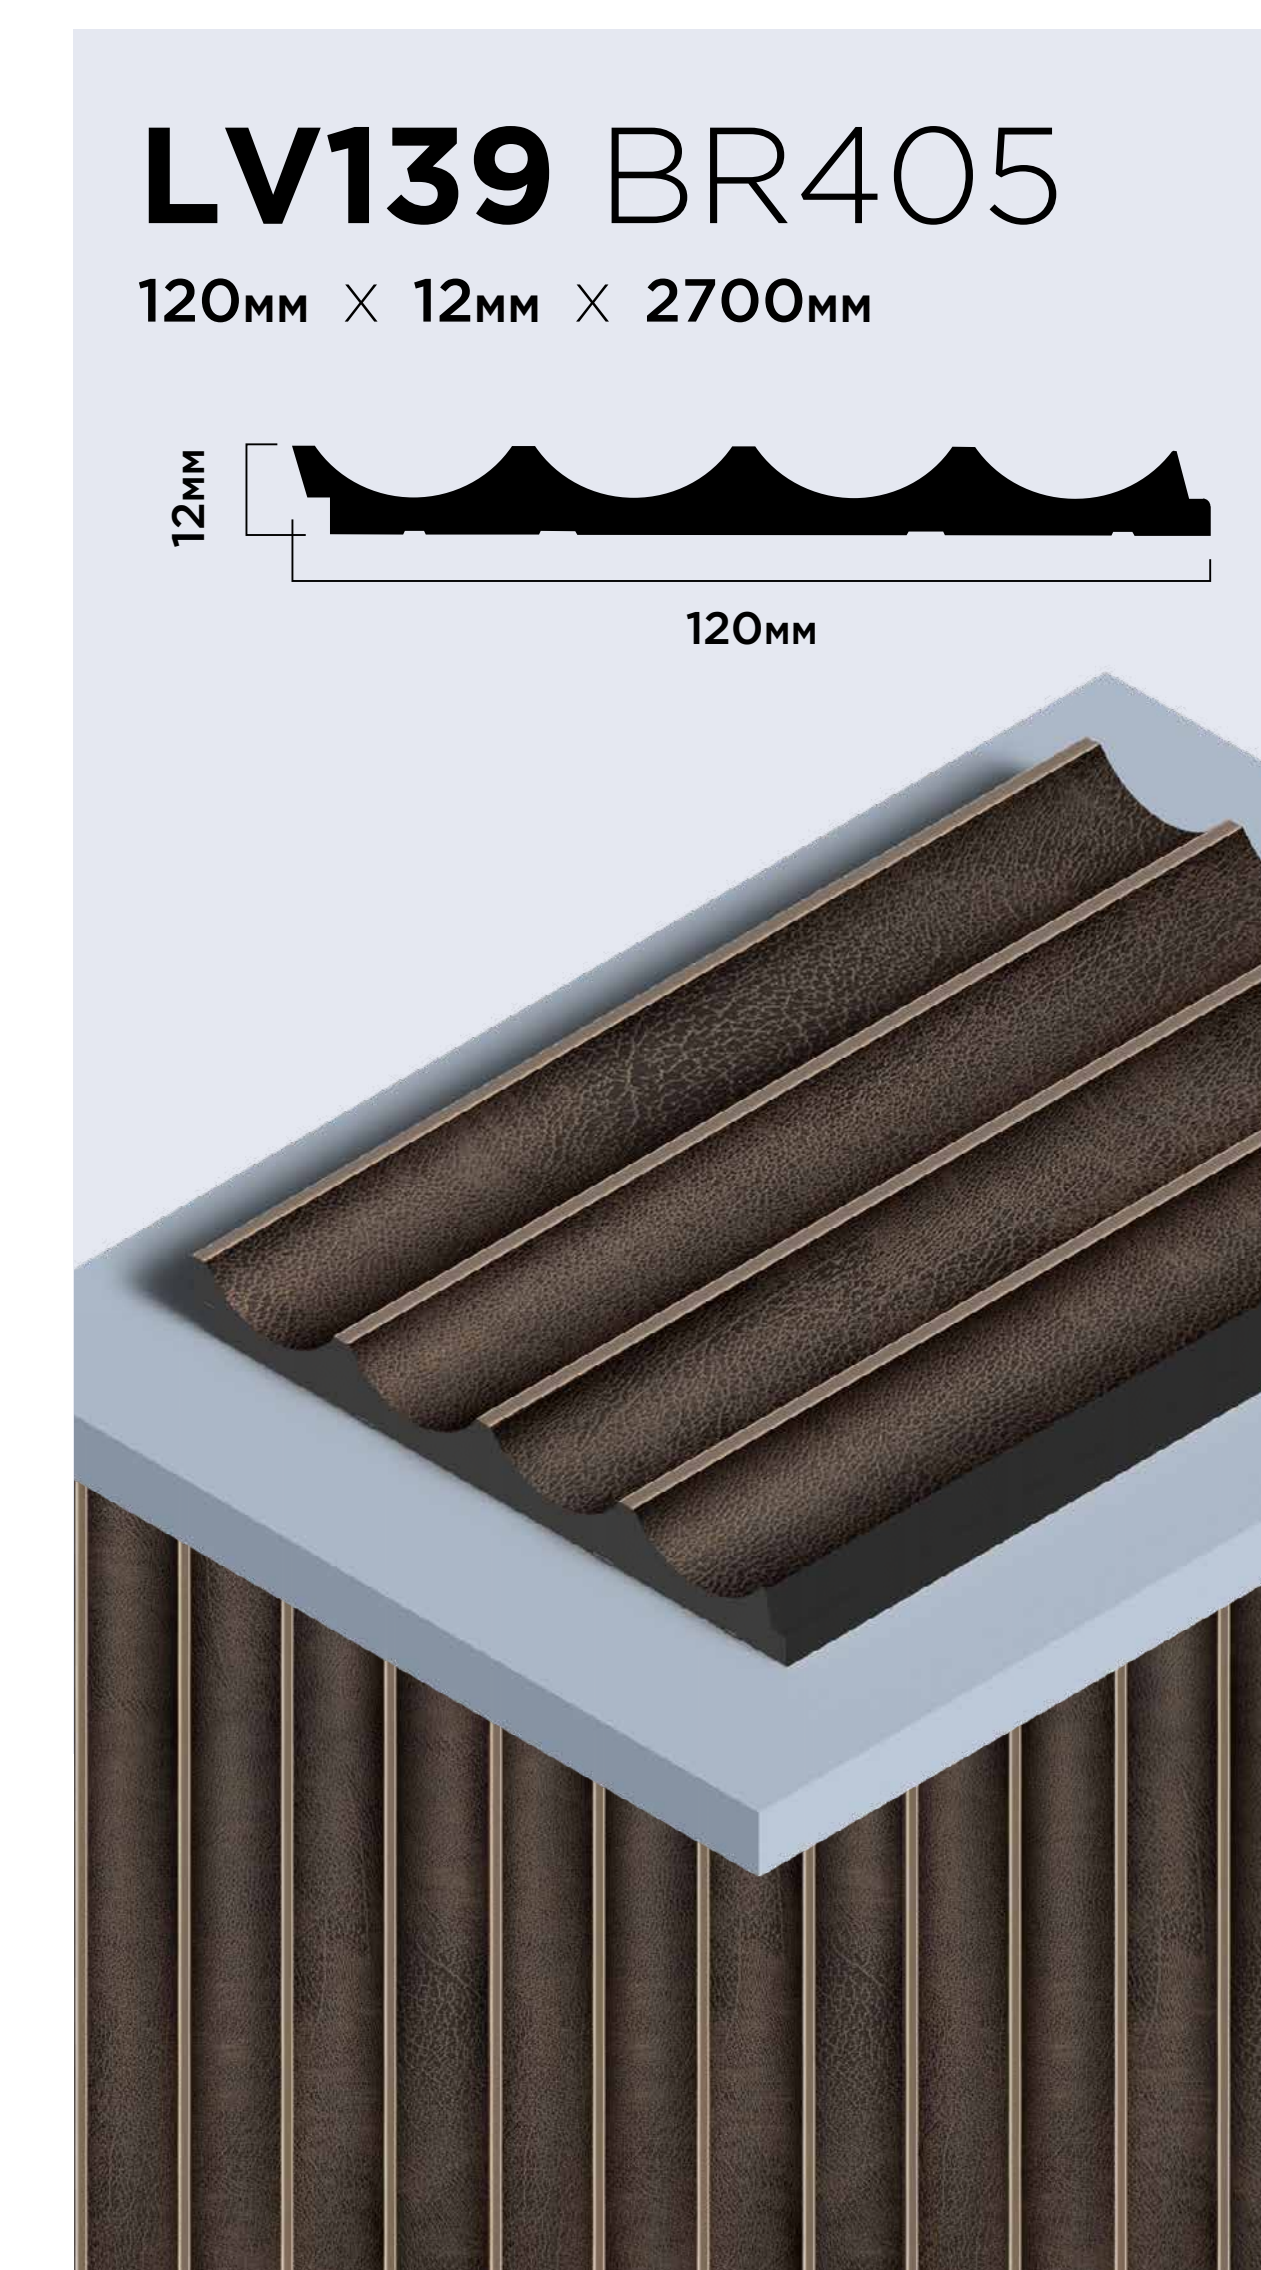

Панели из фитополимера LV139, текстурированные декоры