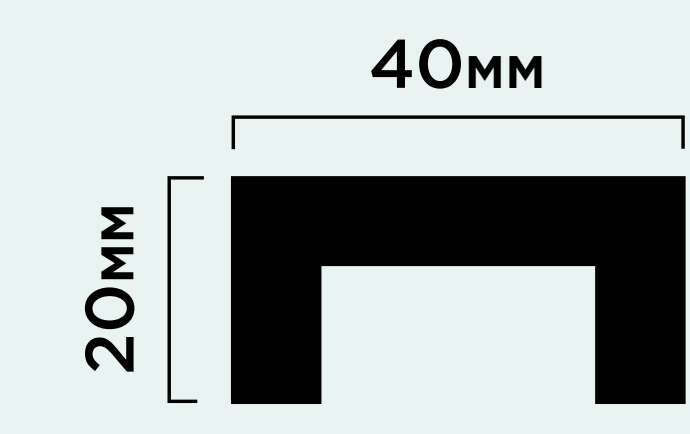

LB40 S15
40мм × 20мм × 2700мм

LB40 G372
40мм × 20мм × 2700мм