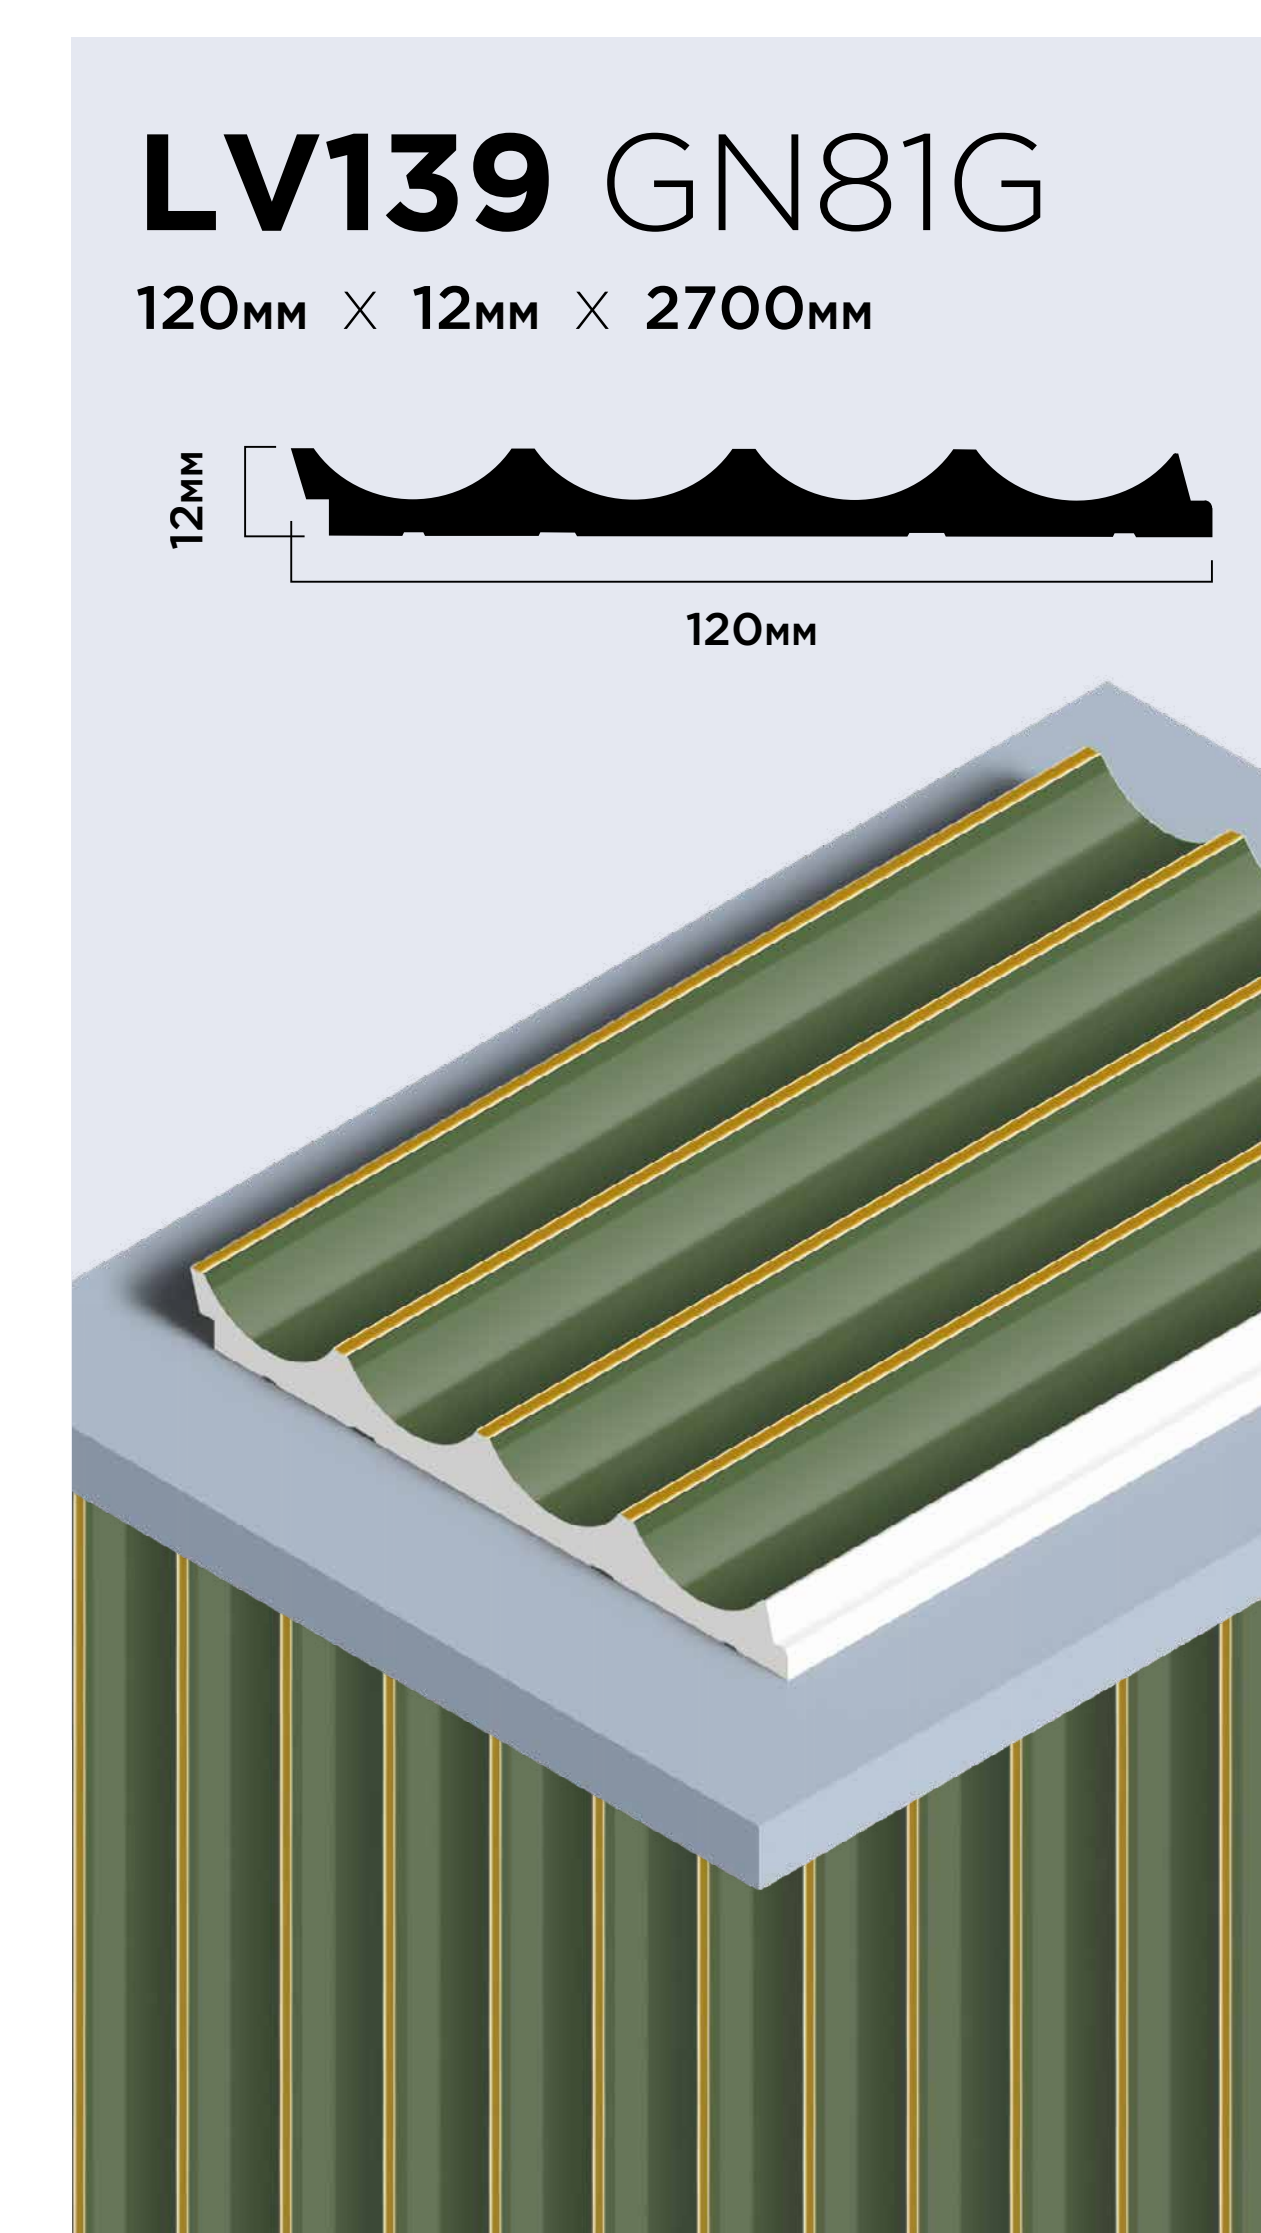

Панели из фитополимера LV139, глянцевые декоры