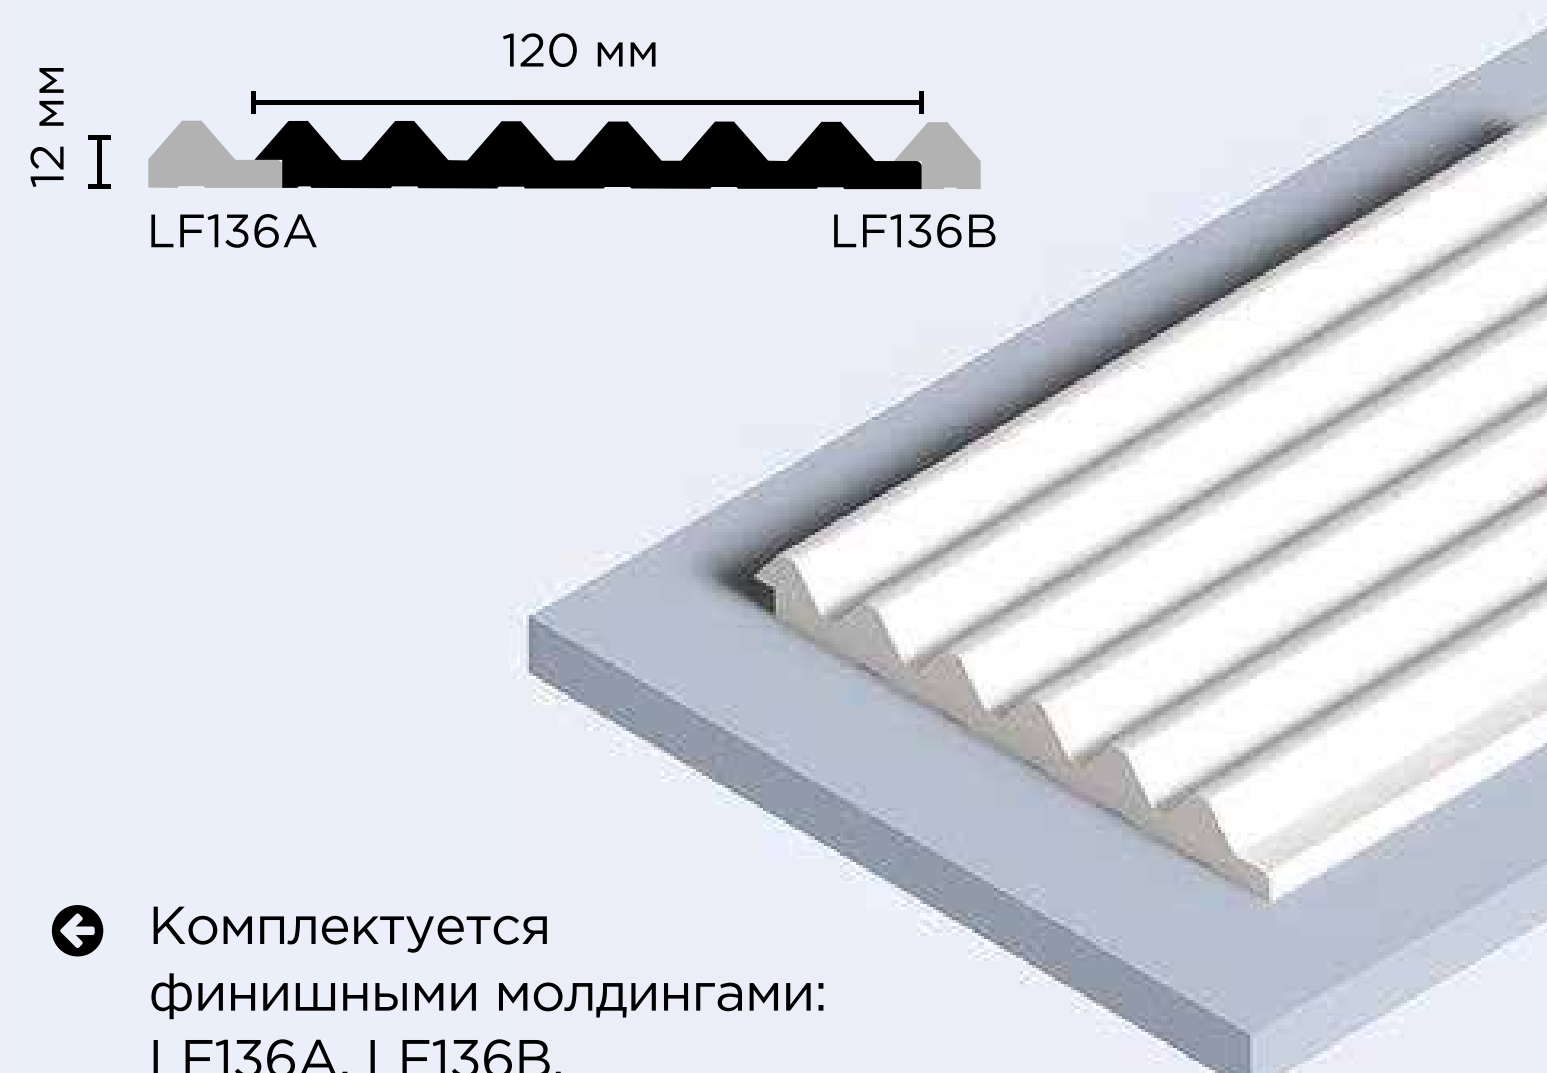

LV136 NP
120мм x 12мм x 2700мм

Комплектуется
финишными молдингами:
LF136A, LF136B.