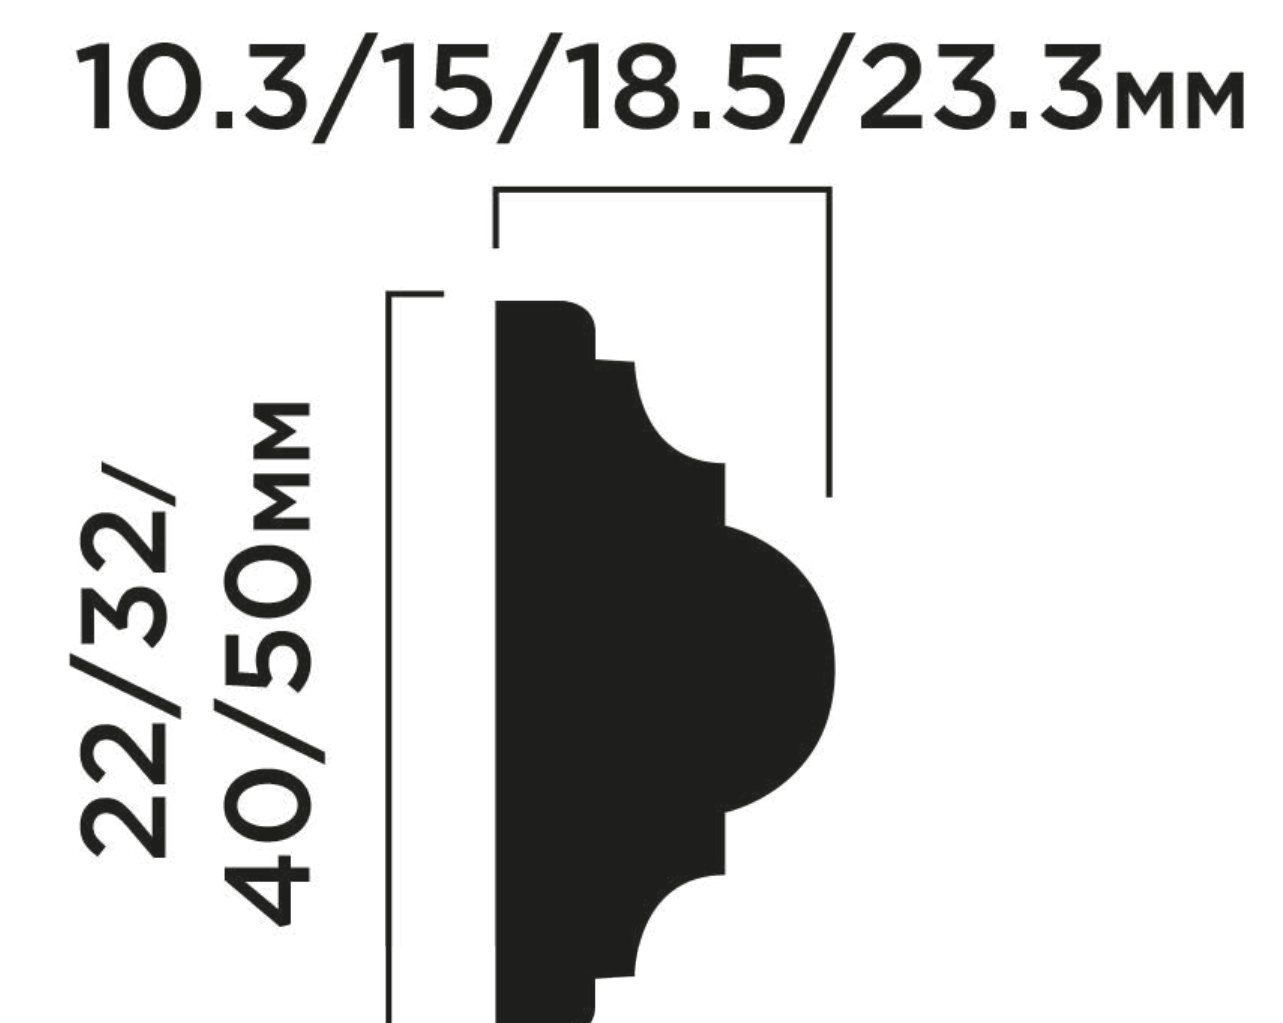

Молдинги совместимые с панелями

- 17 моделей
- длина 2,7 метра
- толщина 12 мм

Одно решение — разный размер

TR10

D22V1

D1030

LD32

D15V1