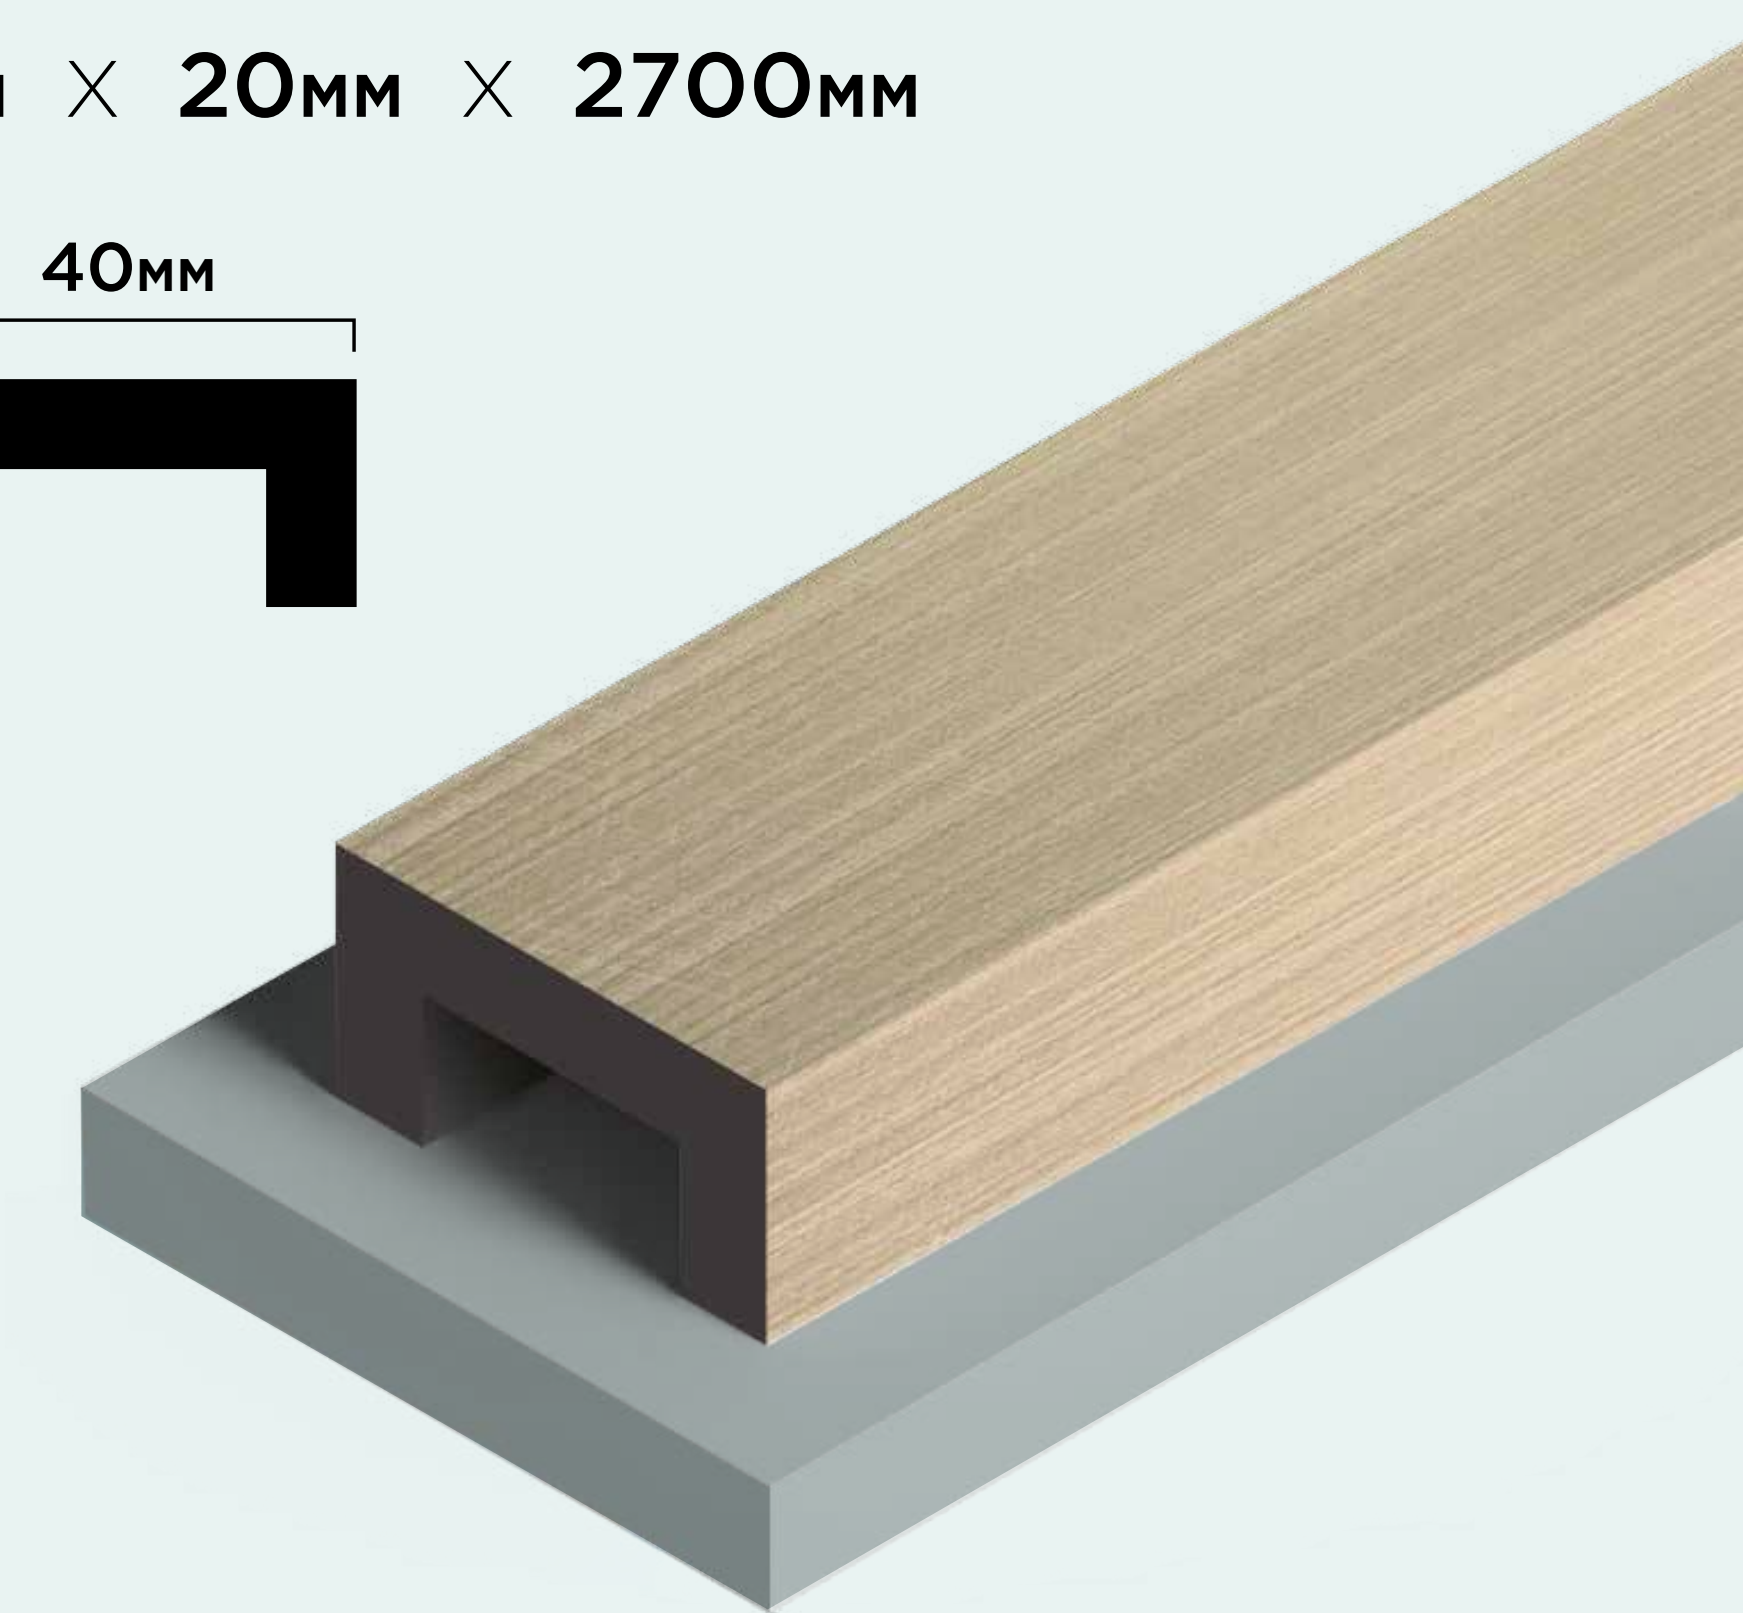

LB40 S15
40мм × 20мм × 2700мм

LB40 G372
40мм × 20мм × 2700мм