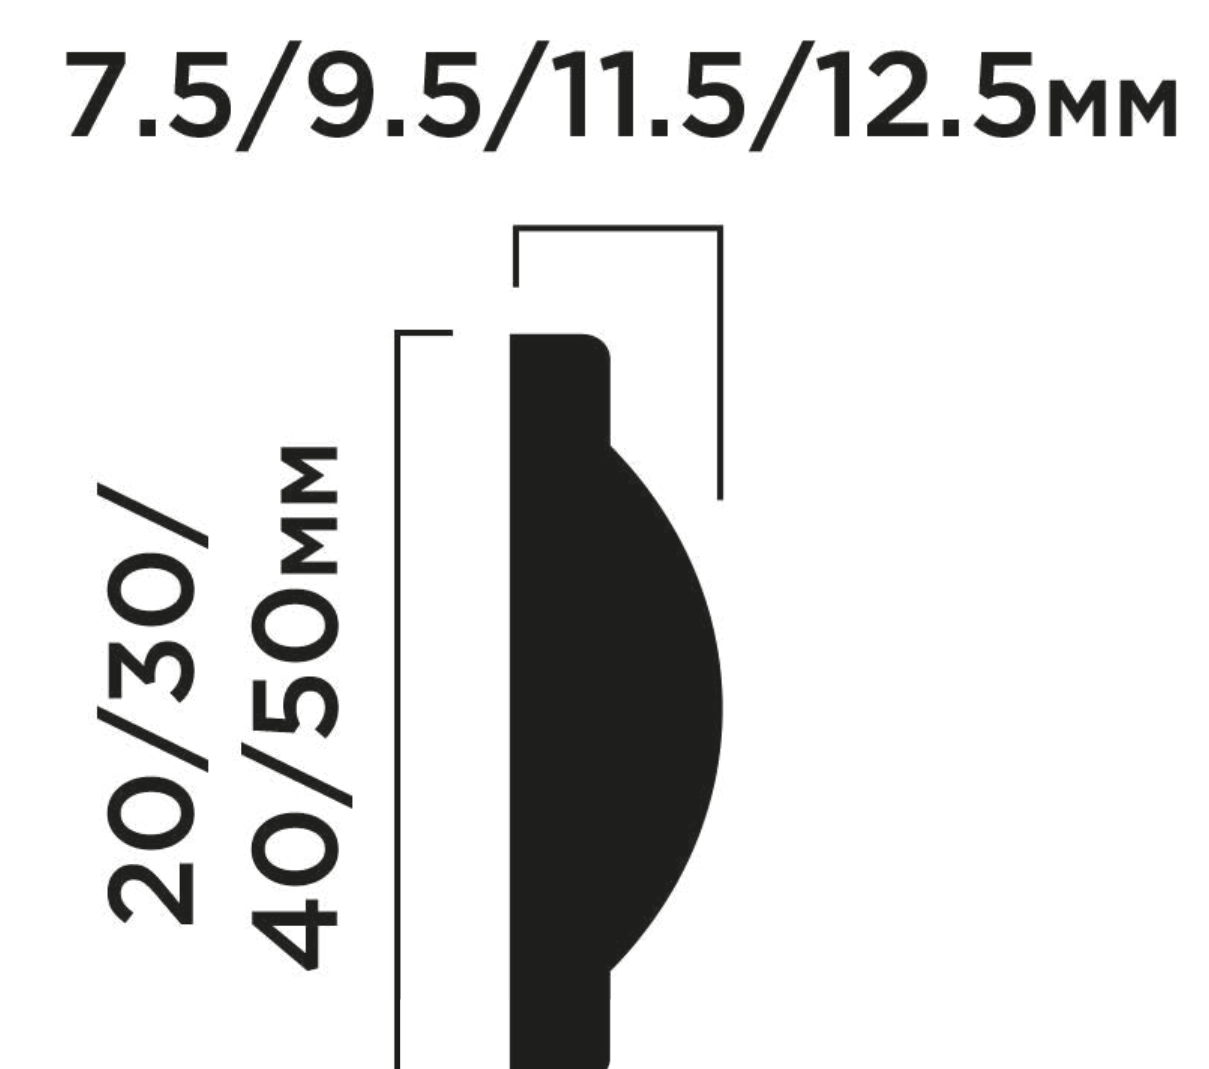

Молдинги совместимые с панелями

- 17 моделей
- длина 2,7 метра
- толщина 12 мм

Одно решение — разный размер

TR10

D22V1

D1030

LD32

D15V1