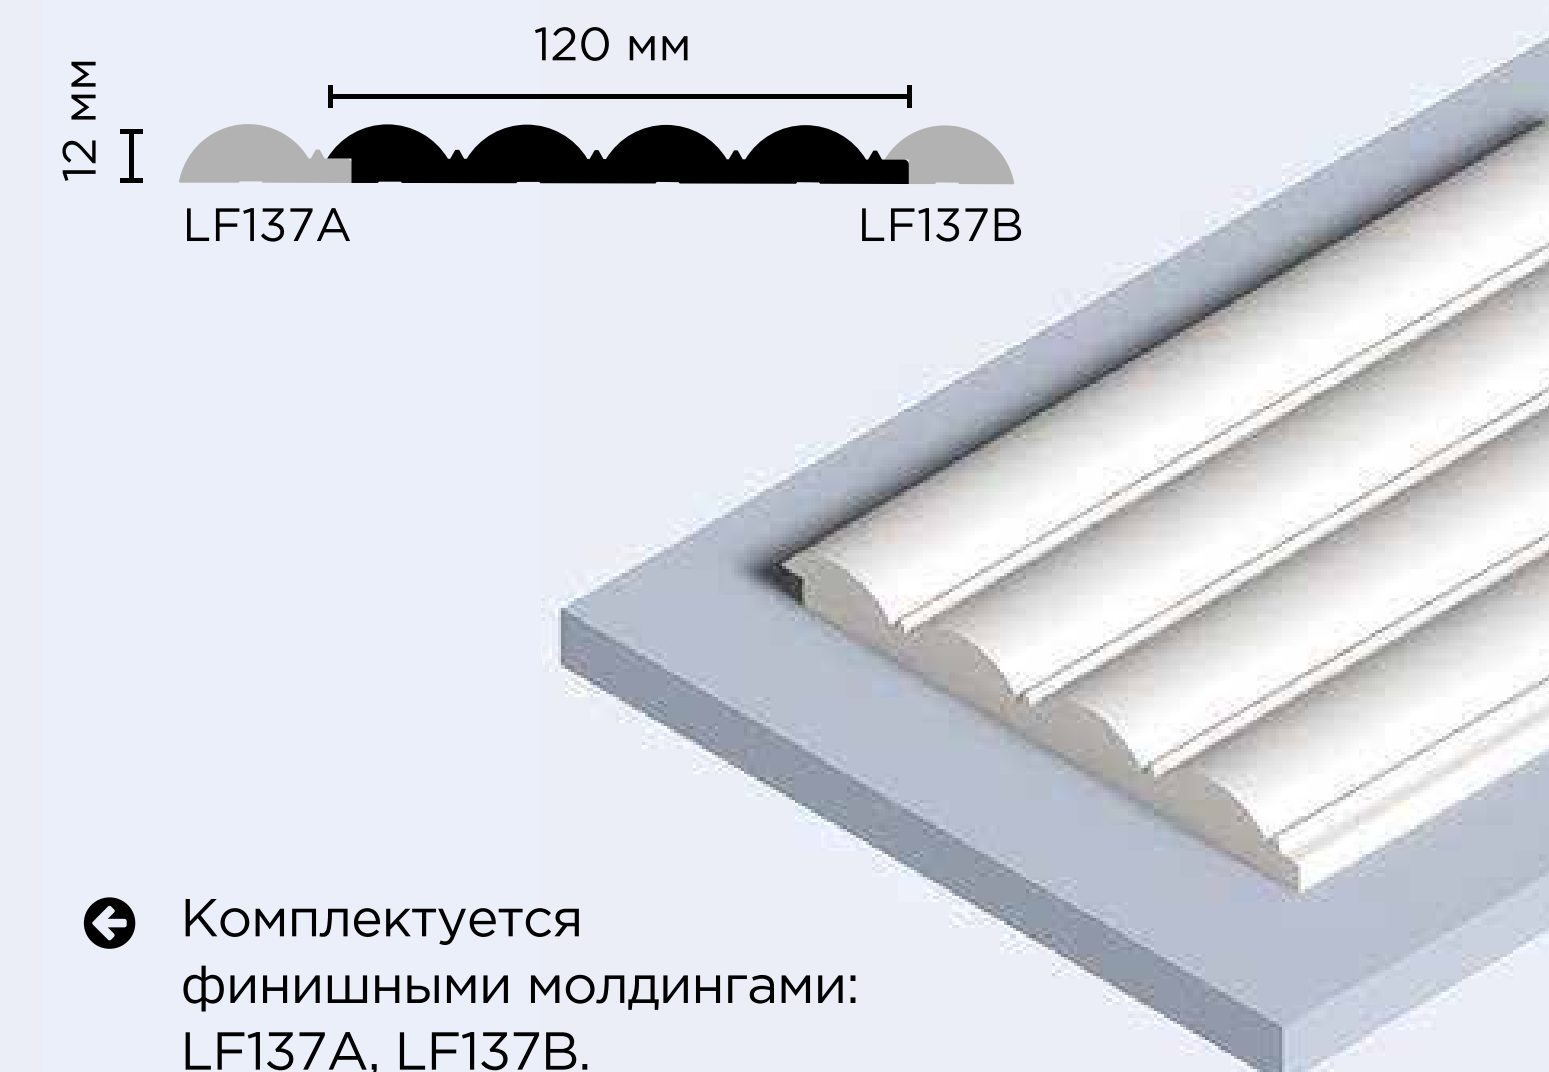

Палитра доступных декоров для финишных молдингов **HIWOOD.**

Финишные молдинги как продолжение панелей

LV135 NP
120мм x 12мм x 2700мм

Комплектуется
финишными молдингами:
LF135A, LF135B.

LV137 NP
120мм x 12мм x 2700мм