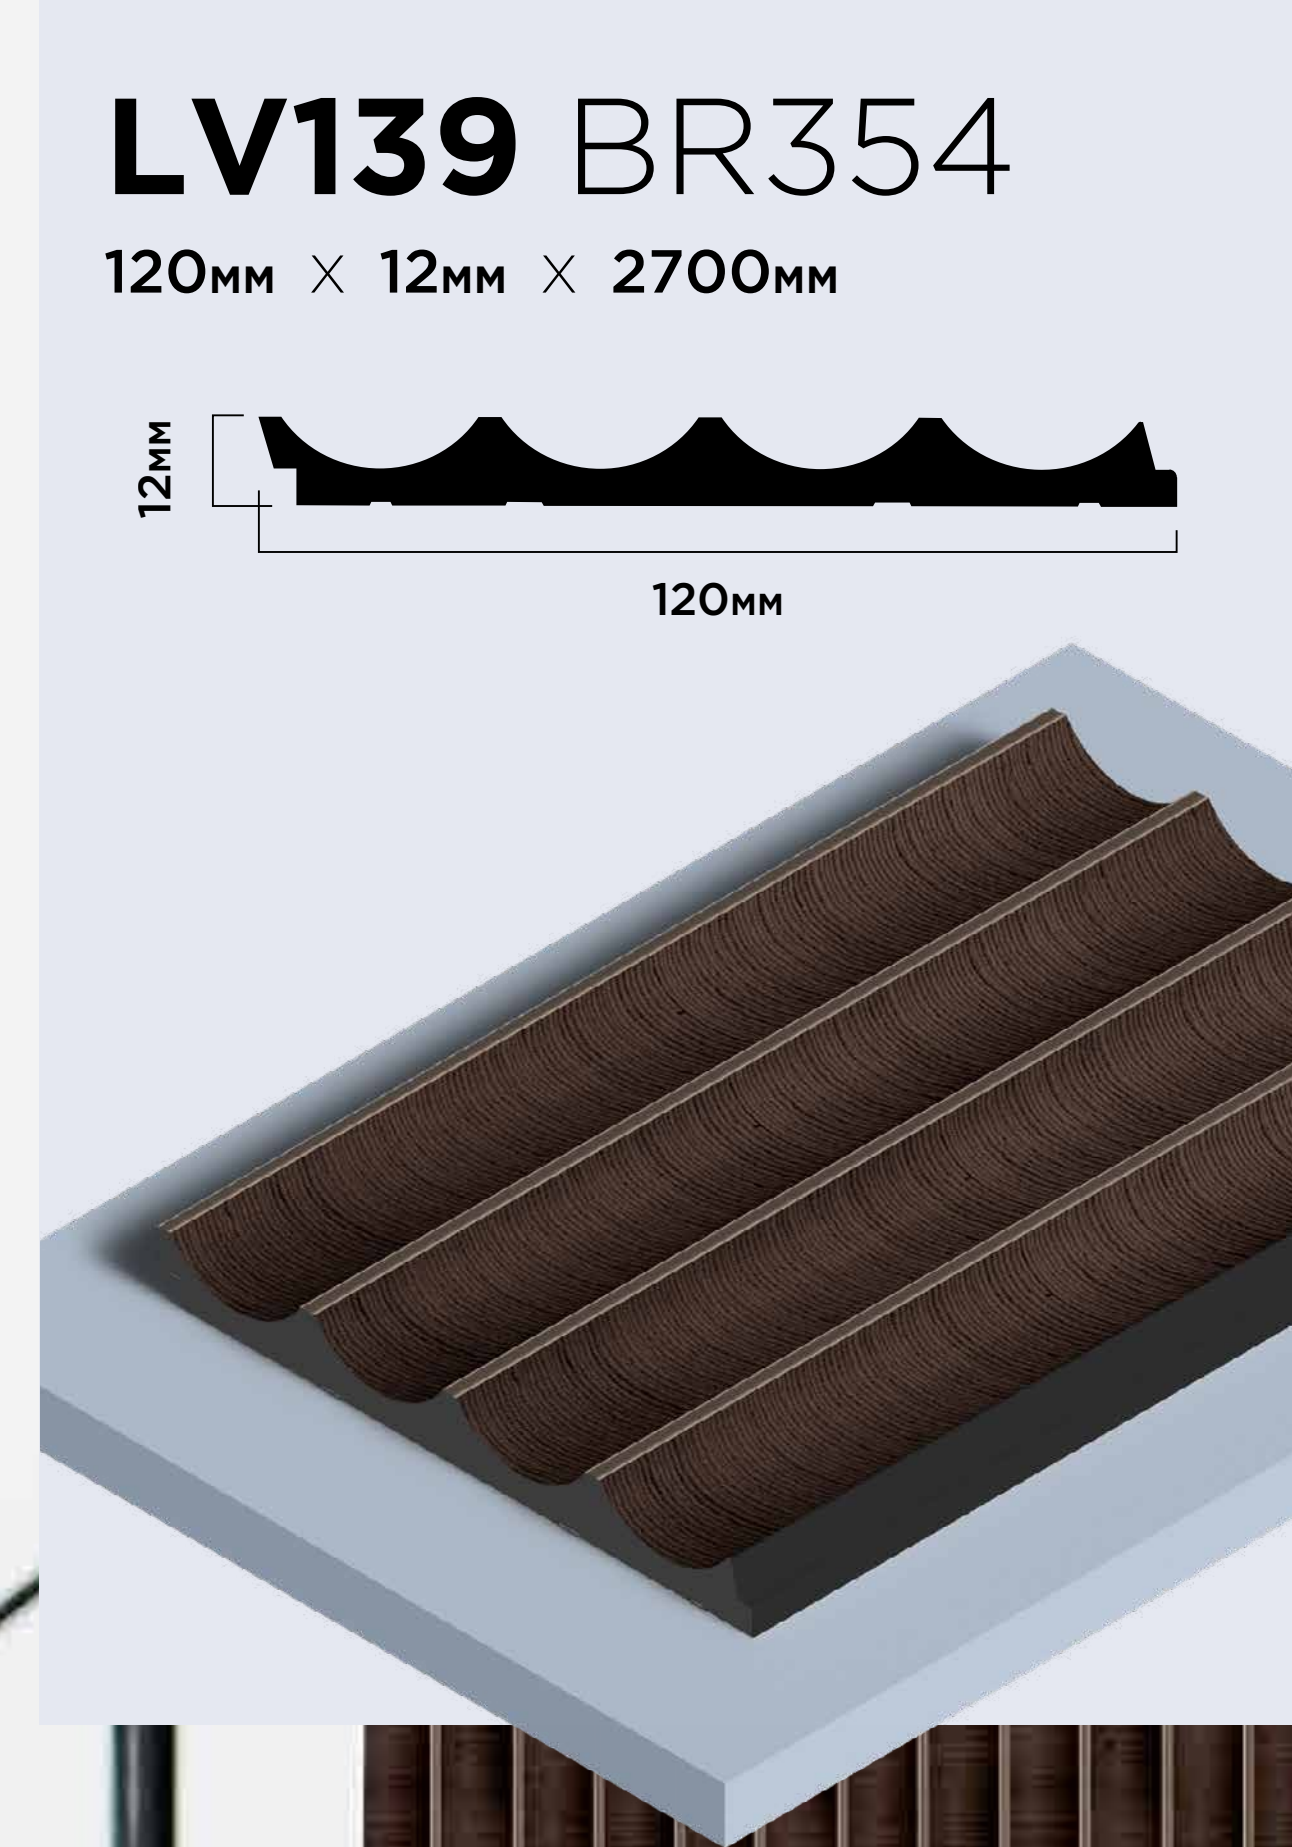

Панели из фитополимера LV139, текстурированные декоры