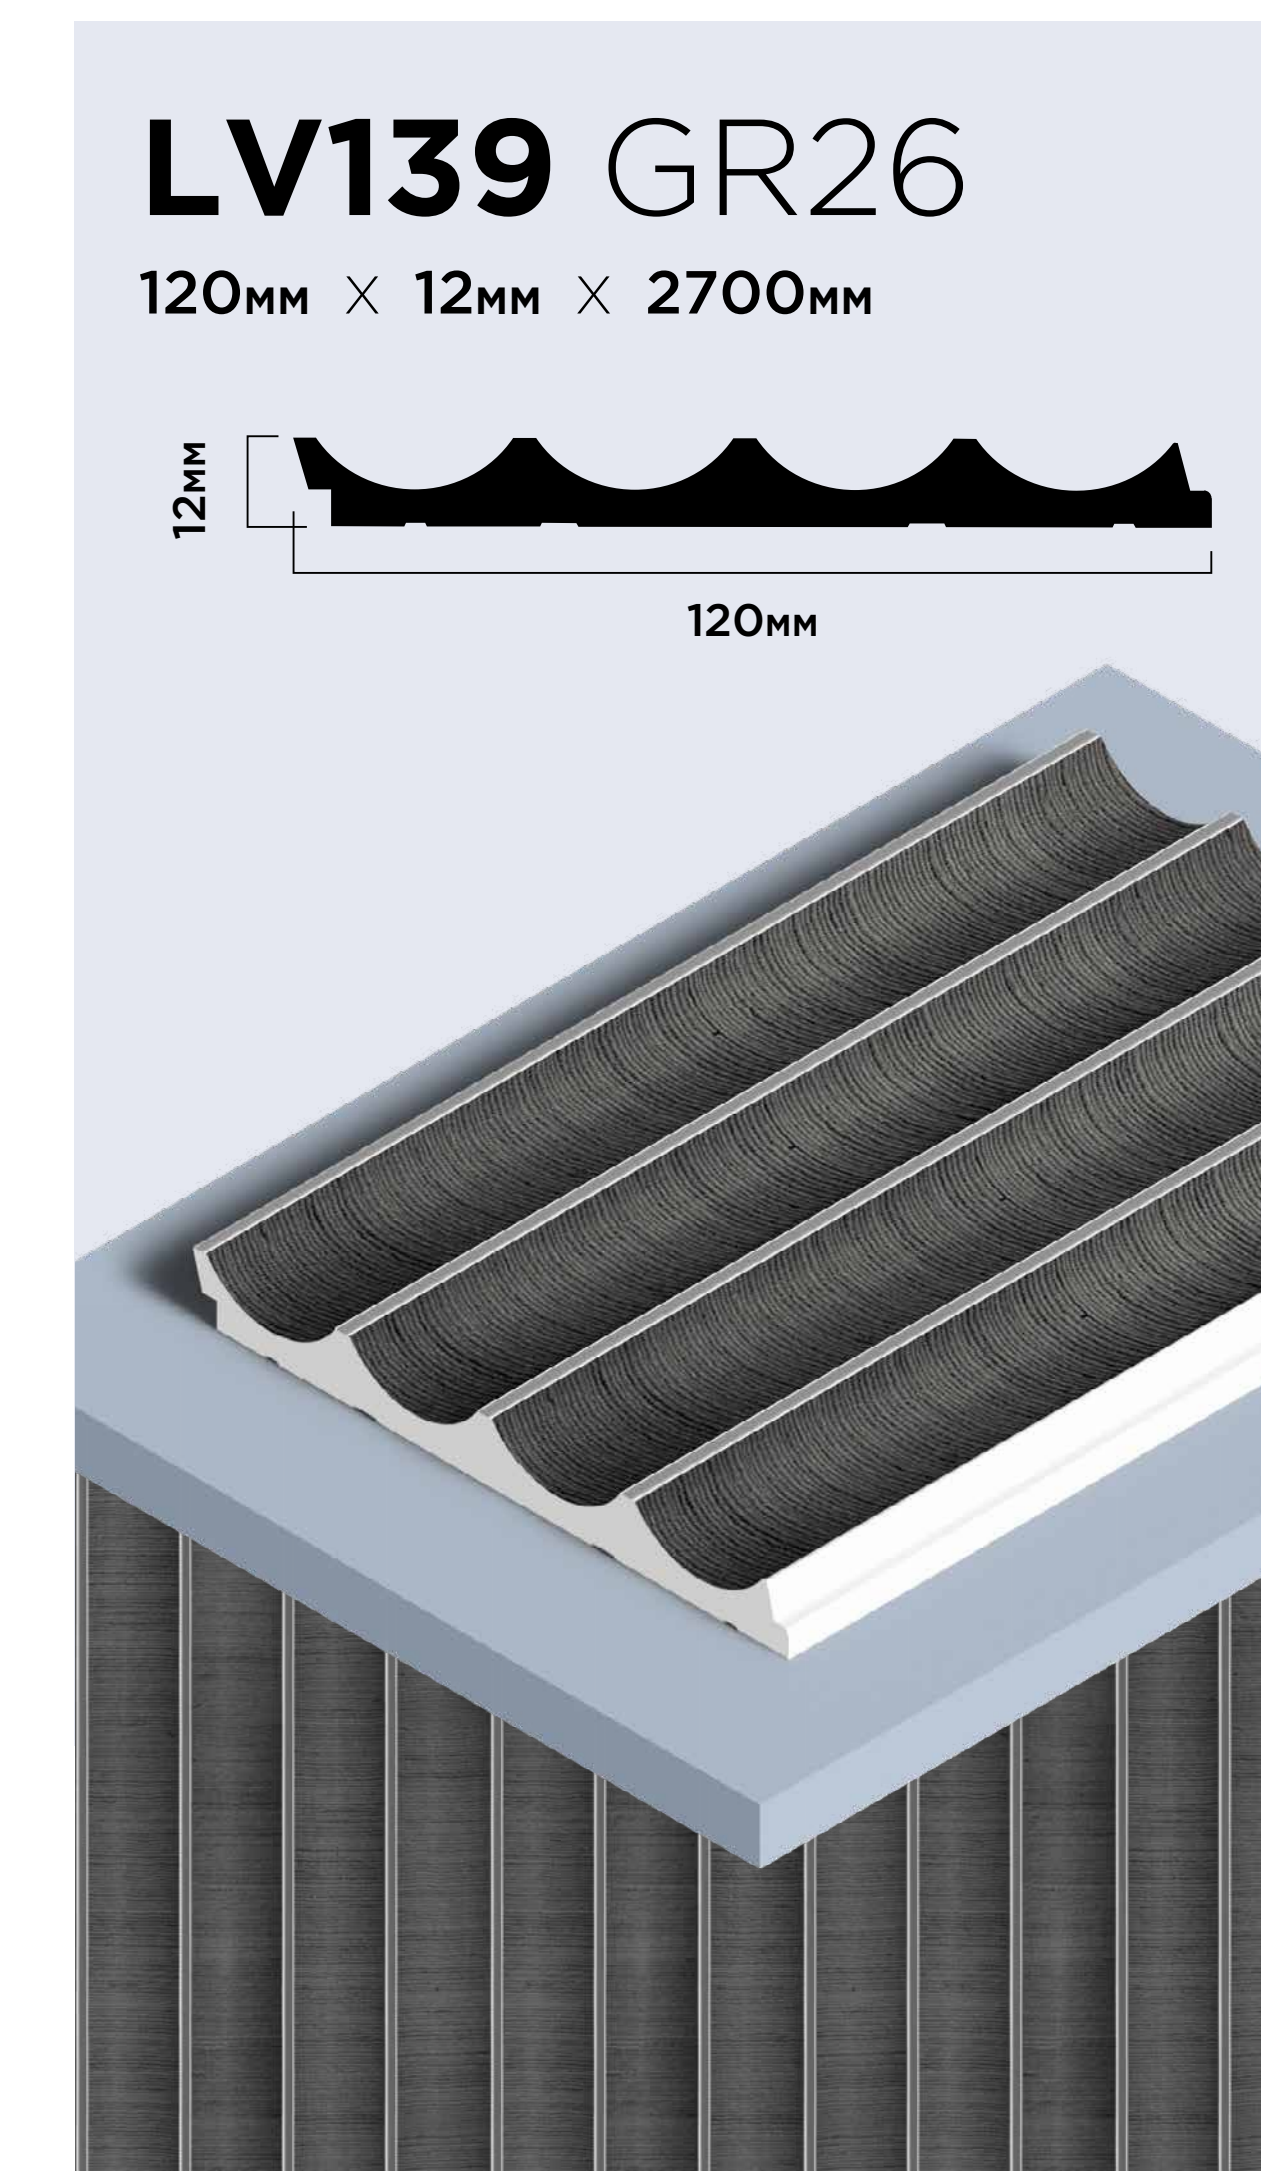

Панели из фитополимера LV139, текстурированные декоры