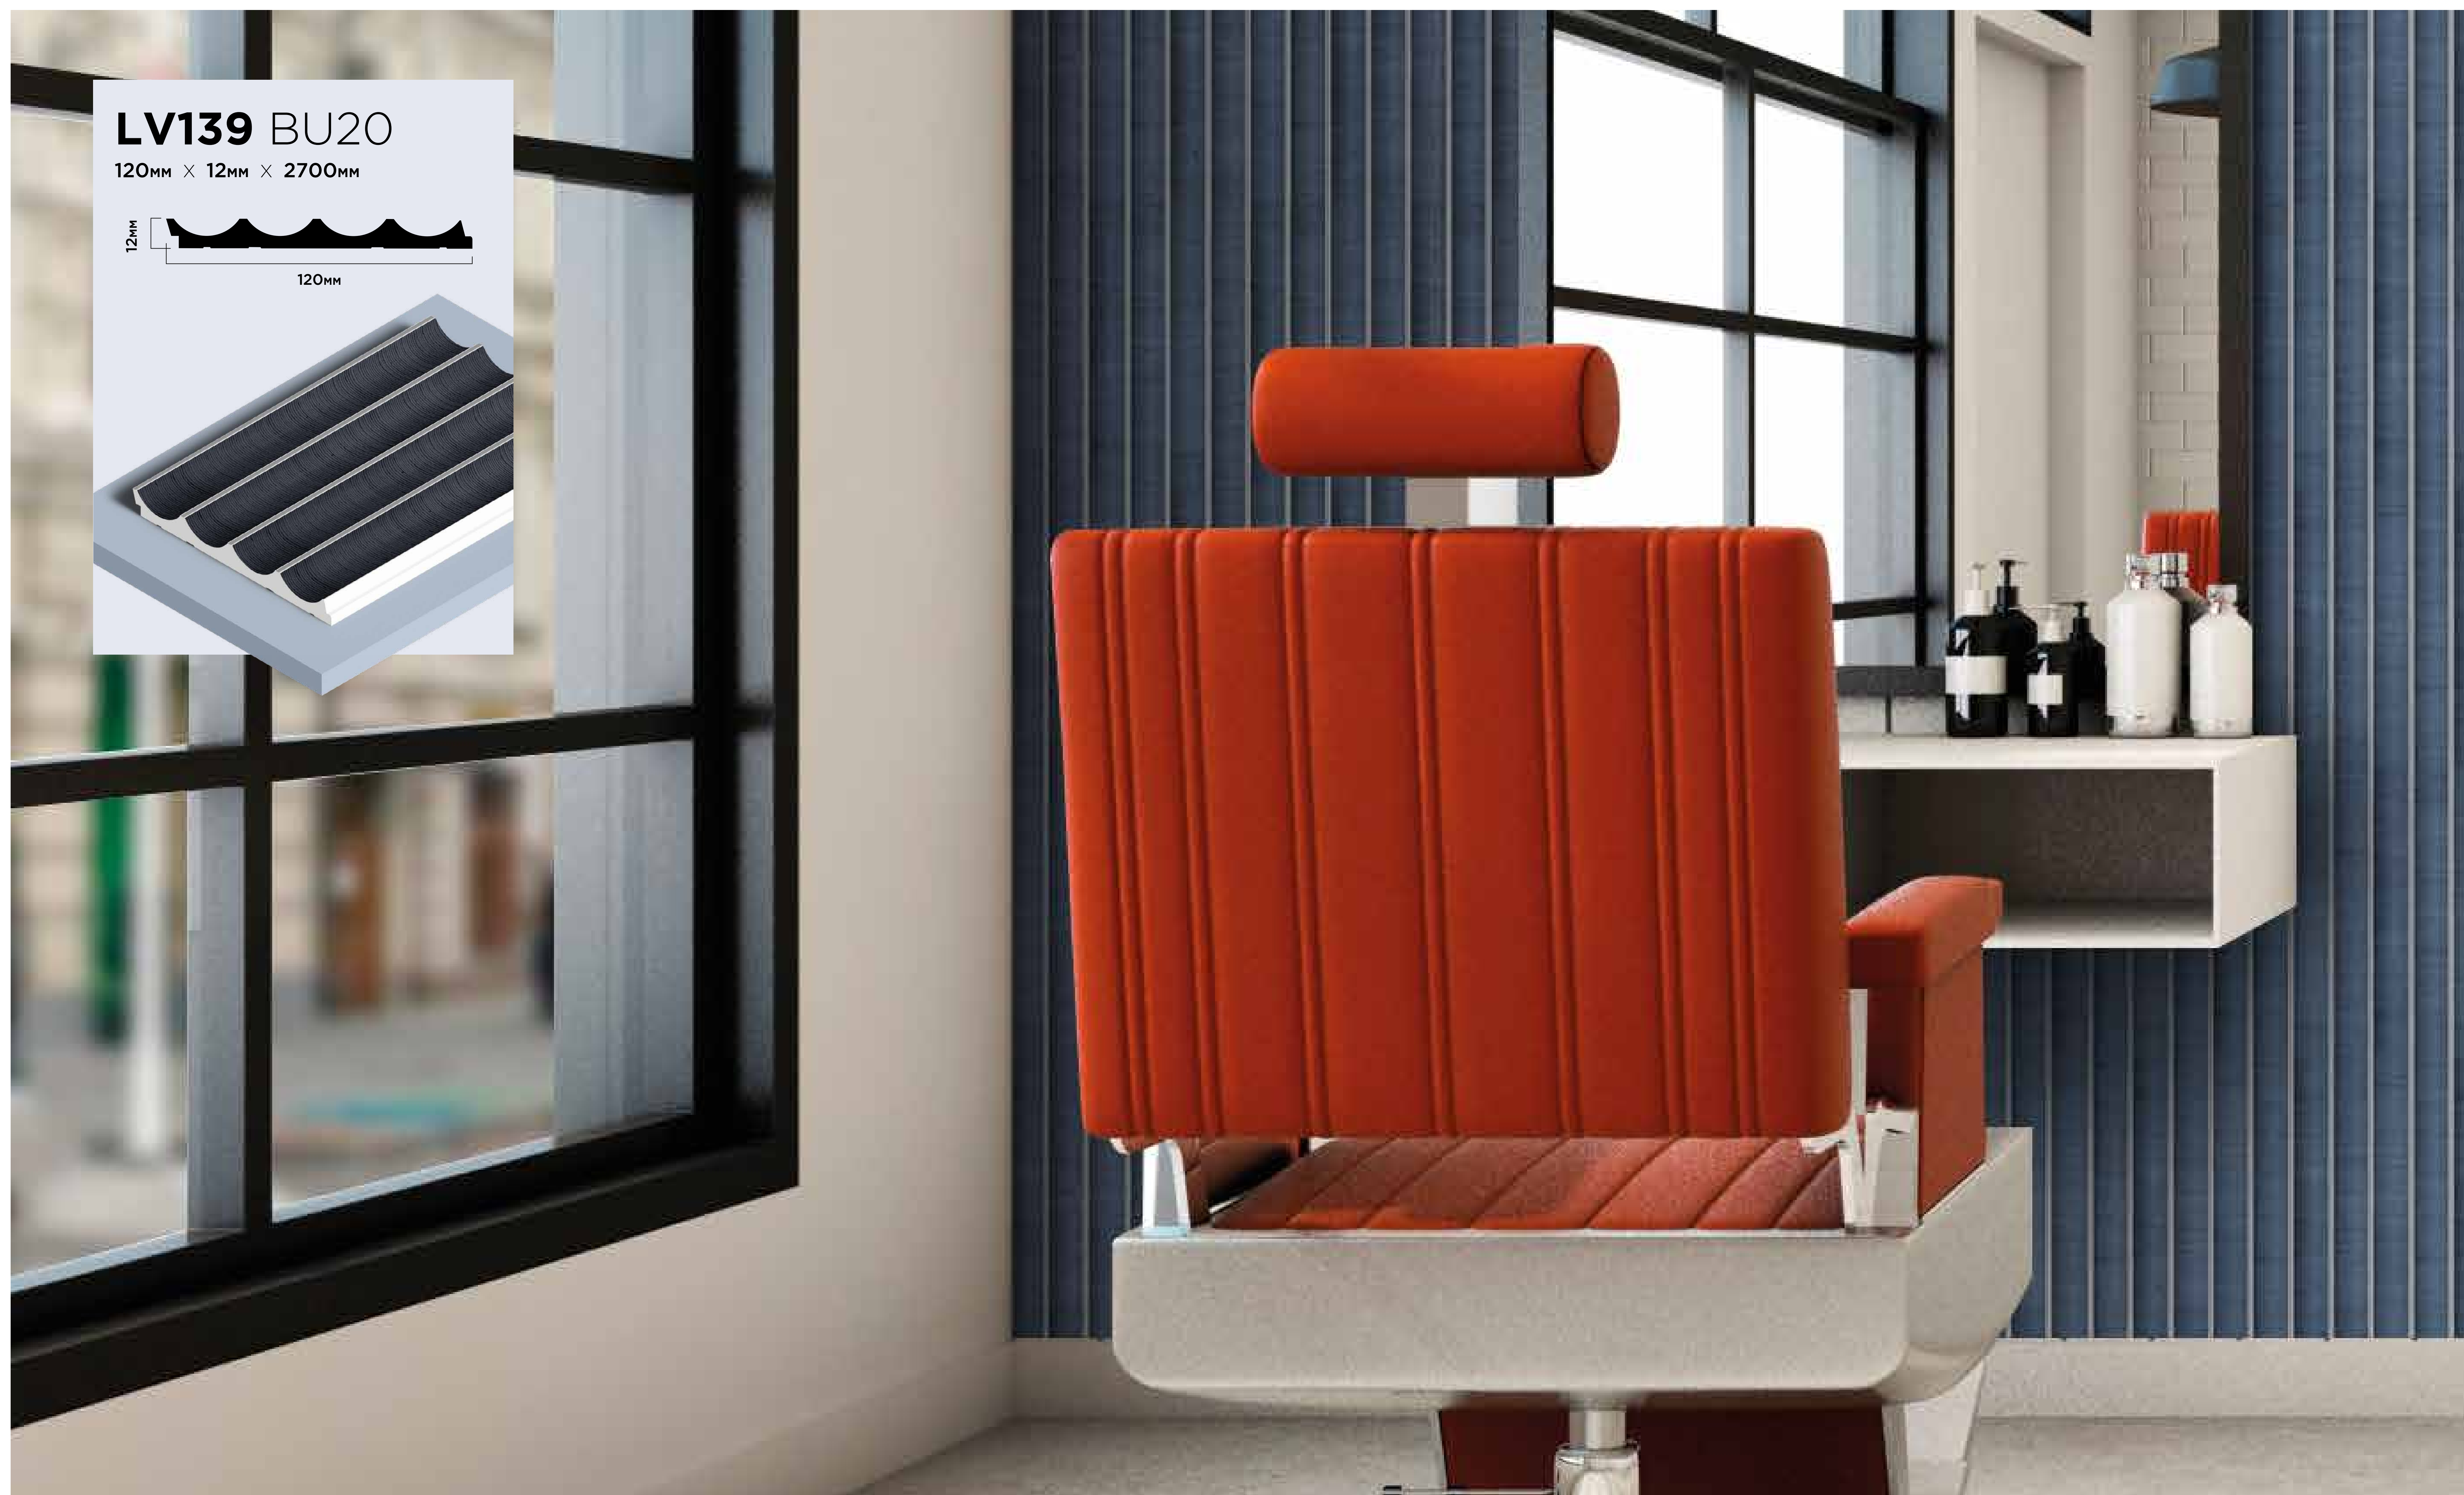

Панели из фитополимера LV139, текстурированные декоры