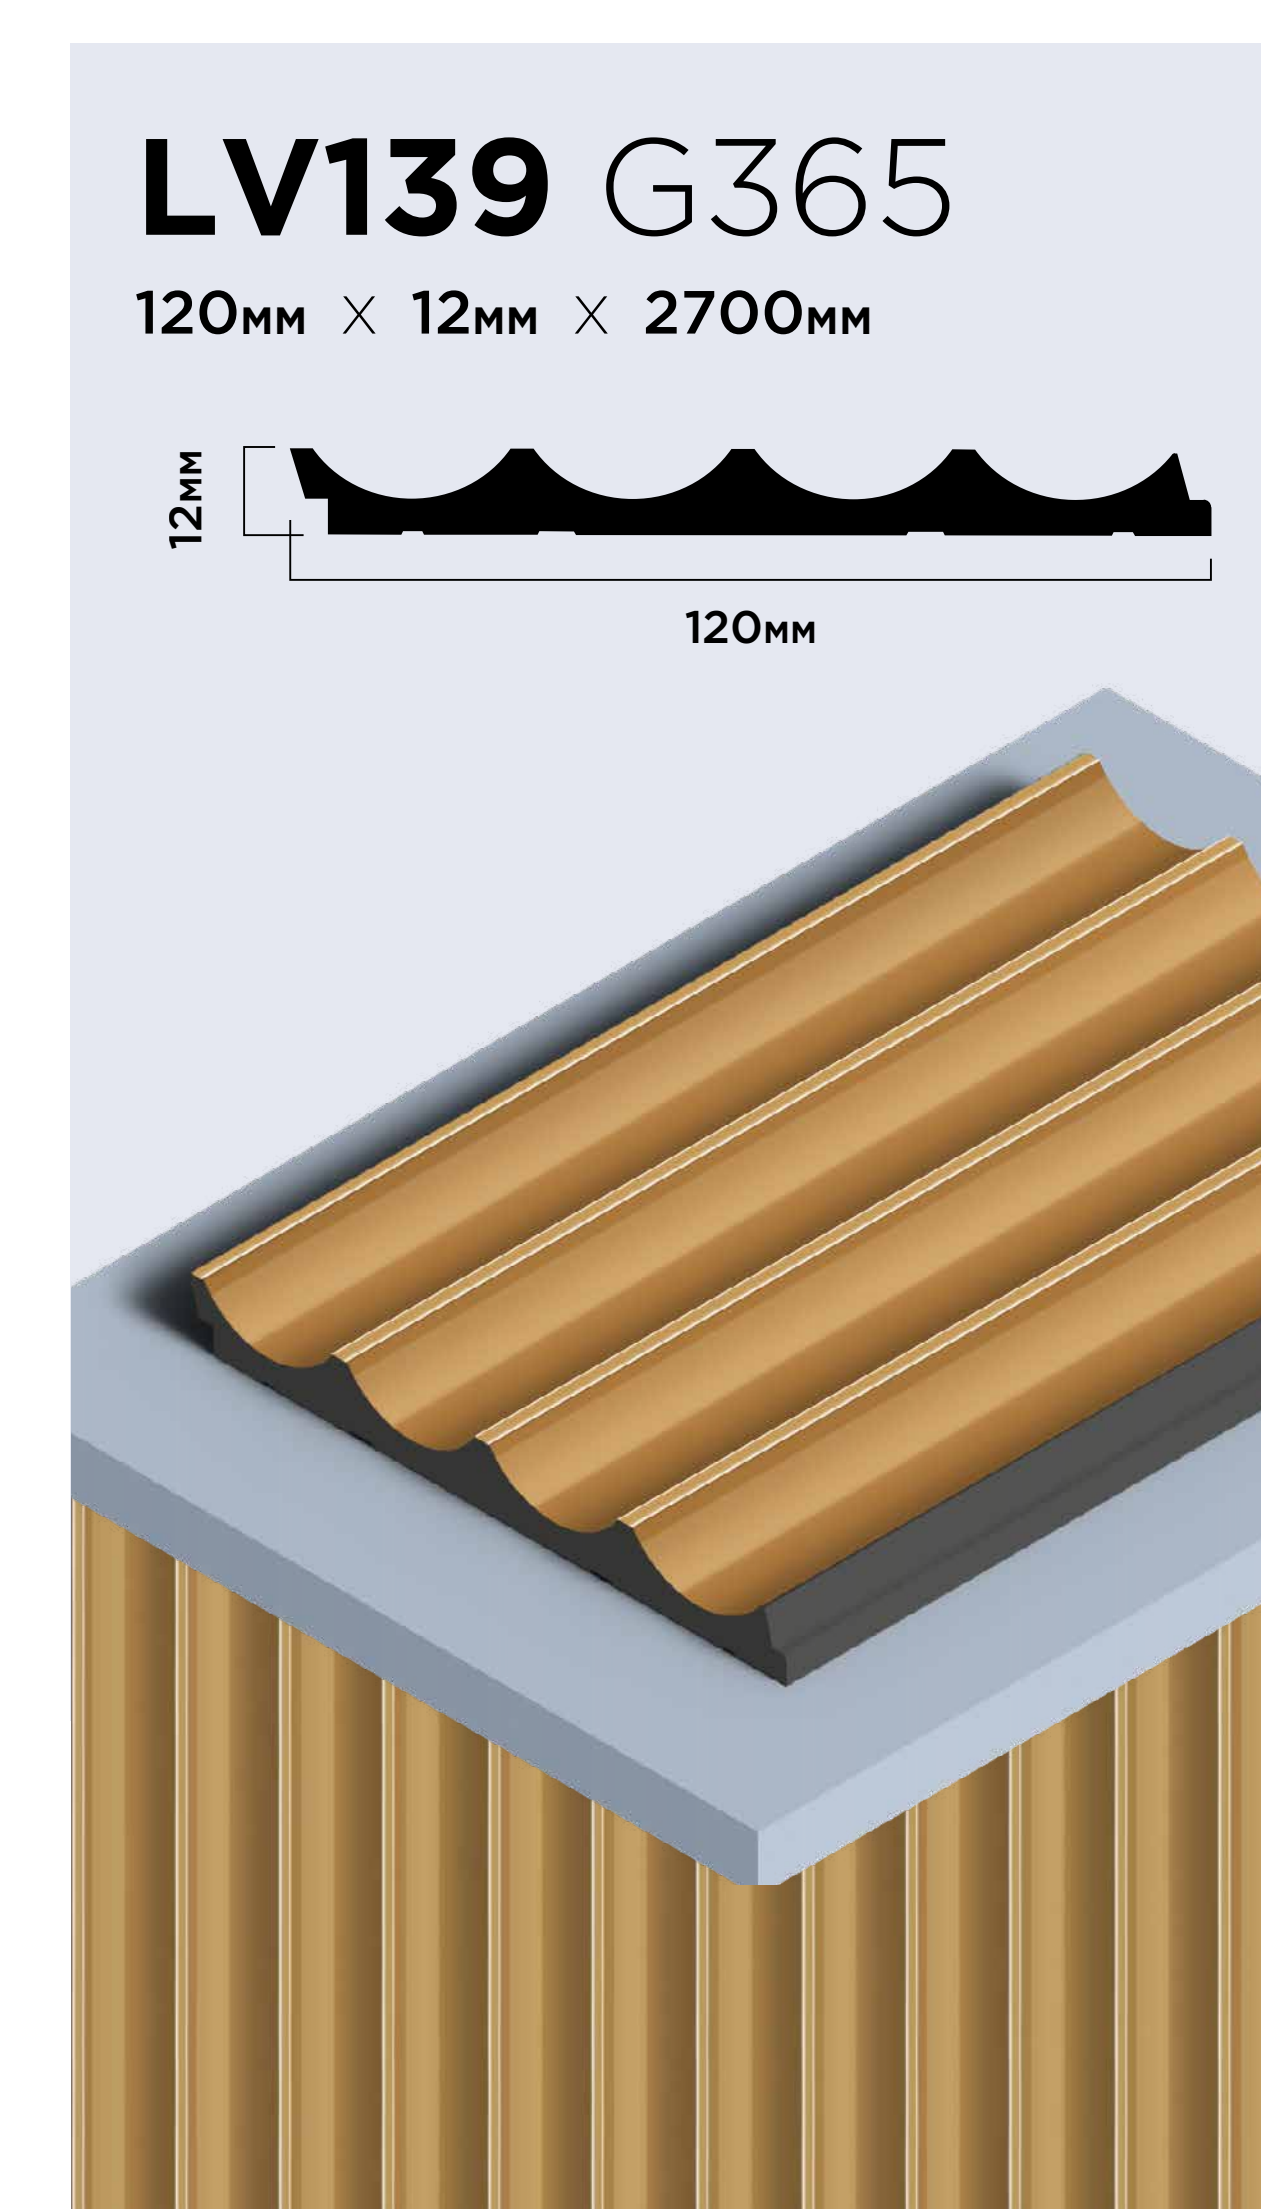

Панели из фитополимера LV139, глянцевые декоры